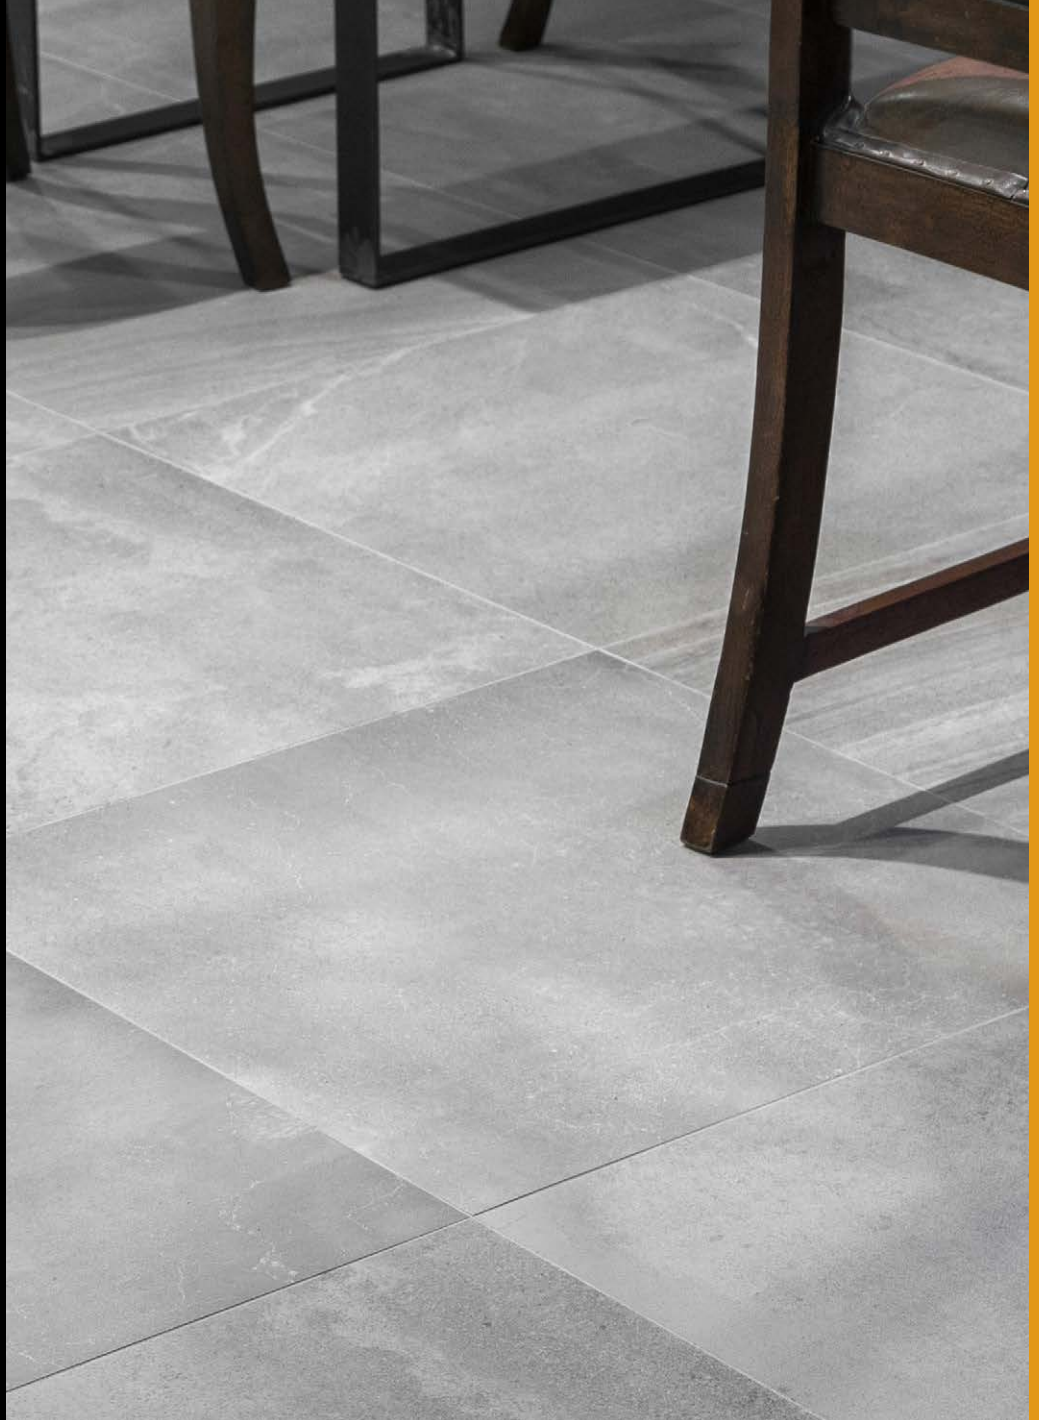

Conoce más de nuestros productos en
catalogodaltile.com/Fichas

Boulevard Díaz Ordaz km. 335 Monterrey, Nuevo León, México. C.P. 66230
T. (81) 8124 8145
Contacto: mercadotecnia@daltile.com.mx | especificaciones@daltile.com.mx

/daltilemx

daltile
greenworks™
ENVIRONMENTAL LEADERSHIP THAT WORKS

acentúa