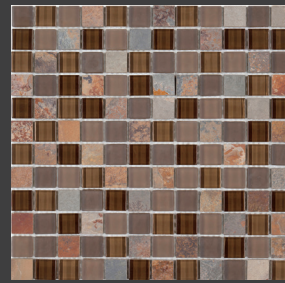

CARÁCTER
ÚNICO

MOSAICOS

Slate Radiance

 daltile®

MOSAICOS

BROWN SA56

(Malla 30 X 30 cm.)
Aleatorio

GRAY SA55

(Malla 30 X 30 cm.)
Aleatorio

BROWN SA56

(Malla 30 X 30 cm.)

GRAY SA55

(Malla 30 X 30 cm.)

Formatos y características de empaque

Gray SA55- Aleatorio
Malla 30 x 30 cm.
Metros por caja: 0.47 mts
Piezas por caja: 5

Brown SA56 - Aleatorio
Malla 30 X 30 cm.
Metros por caja: 0.48
Piezas por caja: 5

Gray SA55
Malla 30 X 30 cm.
Metros por caja: 0.47 mts
Piezas por caja: 5

Brown SA56
Malla 30 x 30 cm.
Metros por caja: 0.93 mts
Piezas por caja: 10

SKU	Boquilla
Brown SA56	◆ Chocolate
Gray SA55	◆ Gris Natural

SISTEMA DE INSTALACIÓN GARANTIZADO

Adhesivo disponible en gris y blanco.
Amplia tu garantía.
El color de la boquilla puede variar del tono impreso.