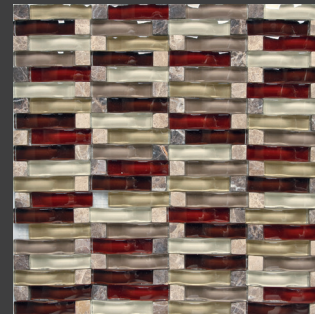

CARÁCTER  
ÚNICO

MOSAICOS

**Stone Fussion  
Wave**

 daltile®

MOSAICOS

**BROWN BLEND  
ZH53**

Malla 31 X 31 cm.

**WHITE BLEND ZH54**

Malla 31 X 31 cm.

**BEIGE BLEND ZH55**

Malla 31 X 31 cm.

**BLUE BLEND ZH56**

Malla 31 X 31 cm.

**RED BLEND ZH57**

Malla 31 X 31 cm.