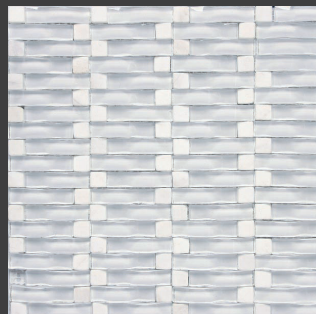

CARÁCTER  
ÚNICO

MOSAICOS

**Stone Fussion  
Wave**

 daltile®

MOSAICOS

**BROWN BLEND  
ZH53**

Malla 31 X 31 cm.

**WHITE BLEND ZH54**

Malla 31 X 31 cm.

**BEIGE BLEND ZH55**

Malla 31 X 31 cm.

**BLUE BLEND ZH56**

Malla 31 X 31 cm.

**RED BLEND ZH57**

Malla 31 X 31 cm.

### Formatos y características de empaque

Malla 31 X 31 cm.  
Metros por caja: 0.96  
Piezas por caja: 10

Acabado: Vidrio

Espesor	8 mm.
Boquilla	8 mm.
PEI	NA
Variación	Baja
COF Húmedo	NA
Resistencia al ataque químico	Resiste
Absorción	NA
MOHS	4
Breaking	>90 Lbs