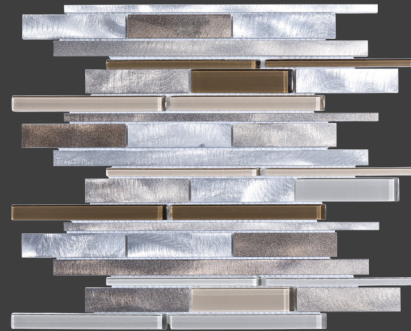

CARÁCTER
ÚNICO

MOSAICOS

Cosmopolitan

 daltile®

MOSAICOS

GRAY ZUJI

Malla 30 X 31 cm.

SAND ZUJ2

Malla 30 X 31 cm.

Formatos y características de empaque

	Malla 30 X 31 cm. Metros por caja: 0.99 Piezas por caja: 11
	Acabado: Mate
Espesor	8.6 mm.
Boquilla	4 mm.
PEI	NA
Variación	Alta
COF Húmedo	NA
Resistencia al ataque químico	Resiste
Absorción	NA
MOHS	NA
Breaking	>90 Lbs

Recomendación de boquillas

Serie	Boquilla
Gray ZUJ1	◆ Chocolate
Sand ZUJ2	◆ Chocolate

SISTEMA DE INSTALACIÓN GARANTIZADO

Adhesivo disponible en gris y blanco.

Amplia tu garantía.

El color de la boquilla puede variar del tono impreso.