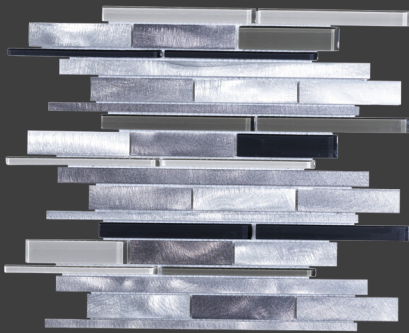

CARÁCTER
ÚNICO

MOSAICOS

Cosmopolitan

 daltile®

MOSAICOS

GRAY ZUJI

Malla 30 X 31 cm.

SAND ZUJ2

Malla 30 X 31 cm.

Formatos y características de empaque

	Malla 30 X 31 cm. Metros por caja: 0.99 Piezas por caja: 11
	Acabado: Mate
Espesor	8.6 mm.
Boquilla	4 mm.
PEI	NA
Variación	Alta
COF Húmedo	NA
Resistencia al ataque químico	Resiste
Absorción	NA
MOHS	NA
Breaking	>90 Lbs

Recomendación de boquillas

Serie	Boquilla
Gray ZUJ1	◆ Chocolate
Sand ZUJ2	◆ Chocolate

SISTEMA DE INSTALACIÓN GARANTIZADO

Adhesivo disponible en gris y blanco.

Amplia tu garantía.

El color de la boquilla puede variar del tono impreso.