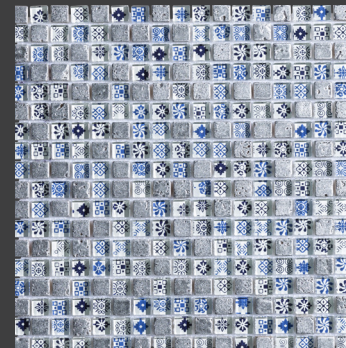

CARÁCTER
ÚNICO

MOSAICOS

Marvel

 daltile®

MOSAICOS

SILVER ZUH1

Malla 30 X 30 cm.

BLACK ZUH2

Malla 30 X 30 cm.

BROWN ZUH3

Malla 30 X 30 cm.

BLUE ZUH4

Malla 30 X 30 cm.

Formatos y características de empaque

Malla 30 X 30 cm.
Metros por caja: 0.99
Piezas por caja: 11

Acabado: Vidrio