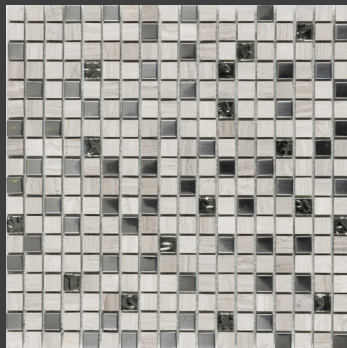

CARÁCTER
ÚNICO

MOSAICOS

Marvel

 daltile®

MOSAICOS

SILVER ZUH1

Malla 30 X 30 cm.

BLACK ZUH2

Malla 30 X 30 cm.

BROWN ZUH3

Malla 30 X 30 cm.

BLUE ZUH4

Malla 30 X 30 cm.

Formatos y características de empaque

Malla 30 X 30 cm.
Metros por caja: 0.99
Piezas por caja: 11

Acabado: Vidrio

 Espesor	8,6 mm.
 Boquilla	2 mm.
 PEI	NA
 Variación	Baja
 COF Húmedo	NA
 Resistencia al ataque químico	Resiste
 Absorción	NA
 MOHS	NA
 Breaking	>90 Lbs

Recomendación de boquillas

SKU	Boquilla
Silver ZUH1	◆ Blanco Antiguo
Black ZUH2	◆ Platino
Brown ZUH3	◆ Sepia
Blue ZUH4	◆ Blanco Antiguo