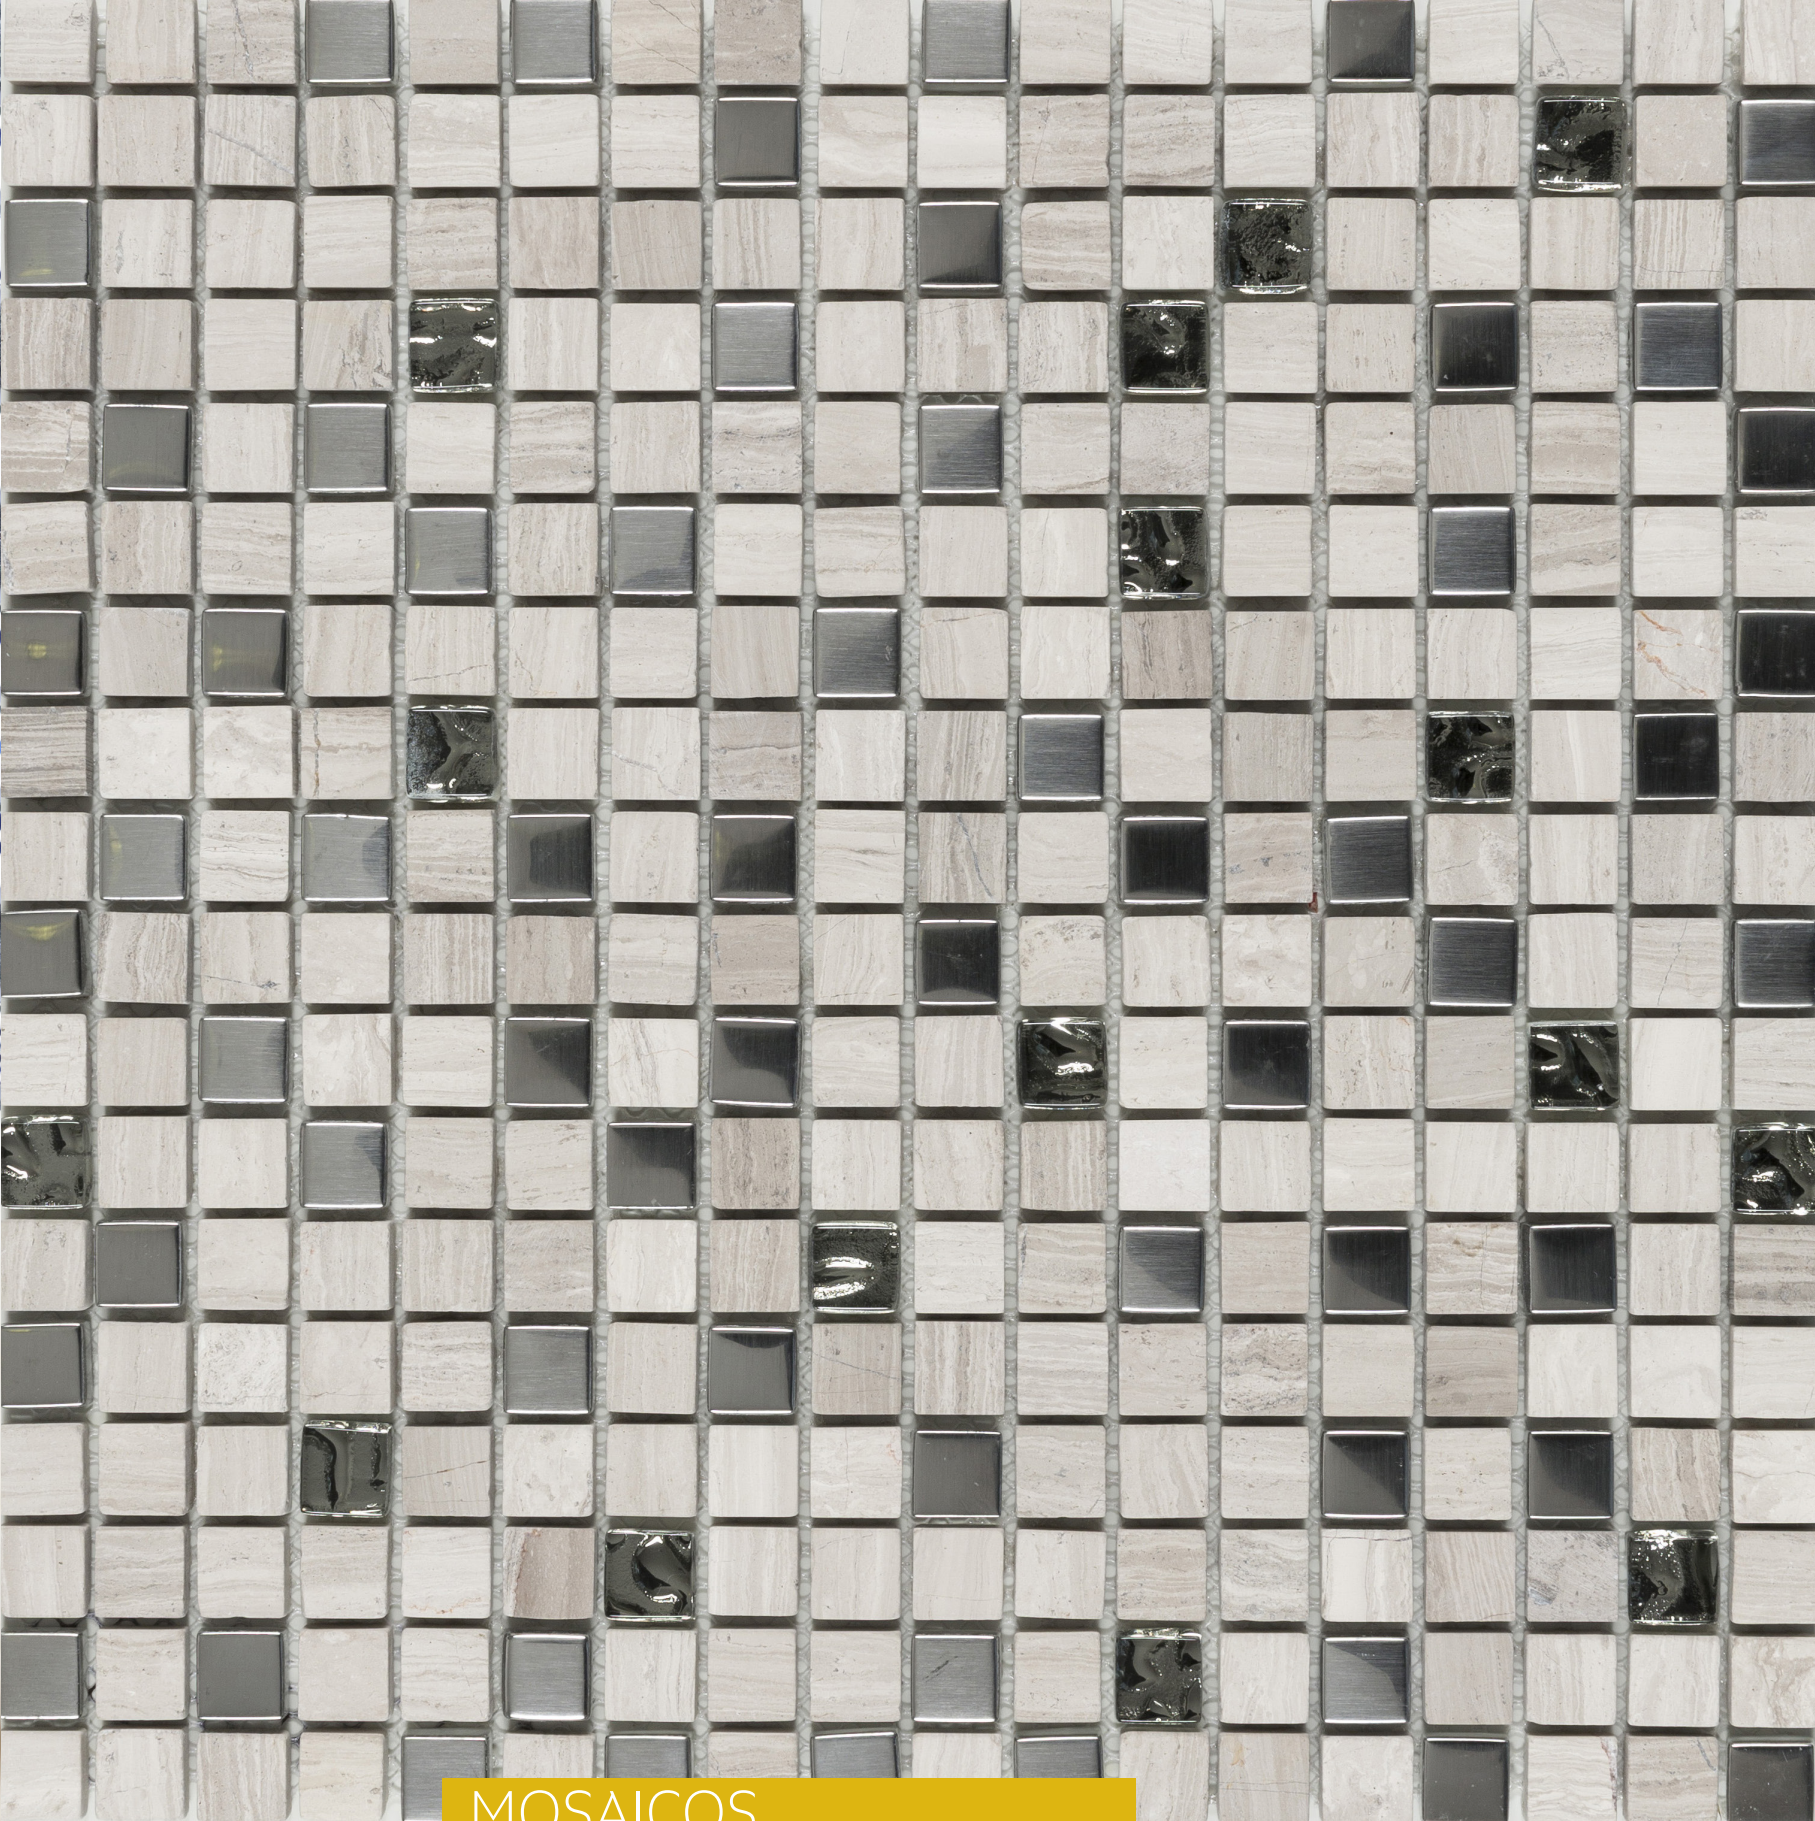

CARÁCTER
ÚNICO

MOSAICOS

Marvel

 daltile®

MOSAICOS

SILVER ZUH1

Malla 30 X 30 cm.

BLACK ZUH2