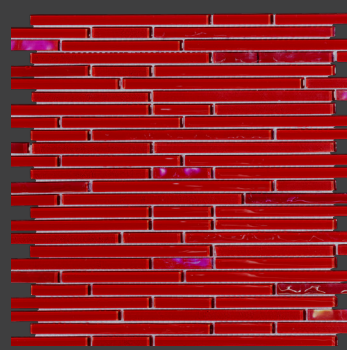

CARÁCTER  
ÚNICO

MOSAICOS

**Opulence**

 daltile®

MOSAICOS

**DIAMOND ZUG1**

Malla 30 X 30 cm.

**AQUAMARINA ZUG2**

Malla 30 X 30 cm.

**RUBY ZUG3**

Malla 30 X 30 cm.

**BLUE ZUG4**

Malla 30 X 30 cm.

### Formatos y características de empaque

Malla 30 X 30 cm.  
Metros por caja: 0.90  
Piezas por caja: 10

Acabado: Vidrio

 Espesor	8,6 mm.
 Boquilla	2 mm.
 PEI	NA
 Variación	Baja
 COF Húmedo	NA
 Resistencia al ataque químico	Resiste
 Absorción	NA
 MOHS	NA
 Breaking	>90 Lbs