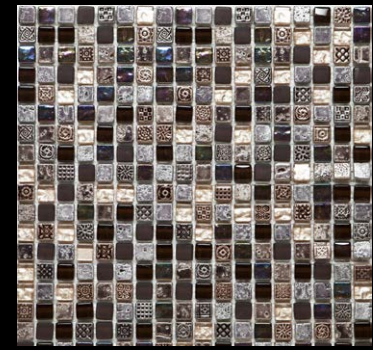

STONE FUSSION ART

STONE FUSSION ART

Blue ZHN1

Beige ZHN2

White ZHN3

Brown ZHN4

FORMATOS Y CARACTERÍSTICAS DE EMPAQUE

	Malla 30 X 30 cm. Metros por caja: 1.00 Mallas por caja: 11
 Espesor	6.5 mm.
 Boquilla	2 mm.
 PEI	NA
 Variación	Alta
 COF Húmedo	NA
 Resistencia al ataque químico	Resiste
 Absorción	NA
 MOHS	NA
 Breaking	>90 Lbs