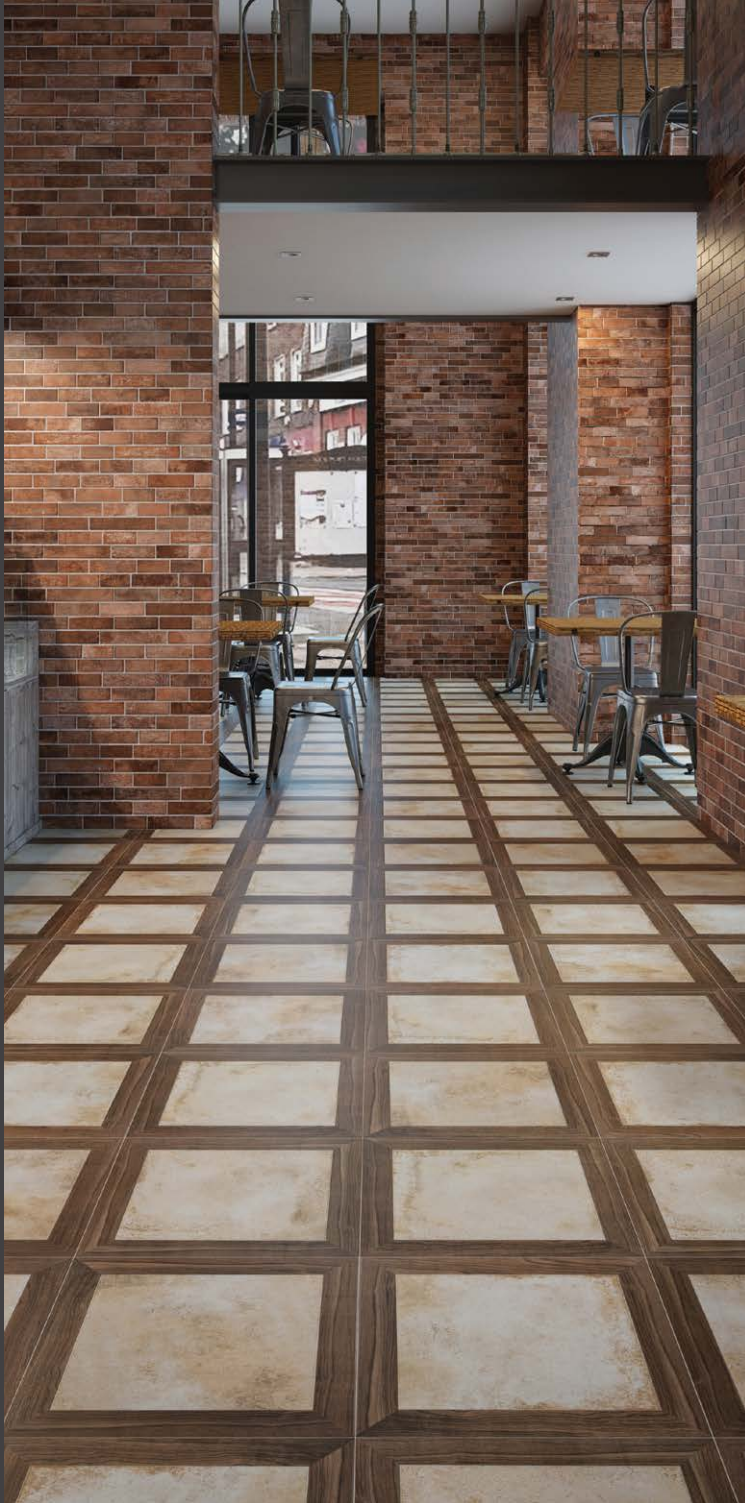

Conoce más de
nuestros productos en
www.daltile.com.mx/outland

Fábrica y Oficinas Generales, Boulevard Díaz Ordaz km. 335
Monterrey, Nuevo León, México. C.P.66230
T.(81) 8124 8145

catalogodaltile.com
daltile.com.mx

Daltile México

HAZLO
ÚNICO