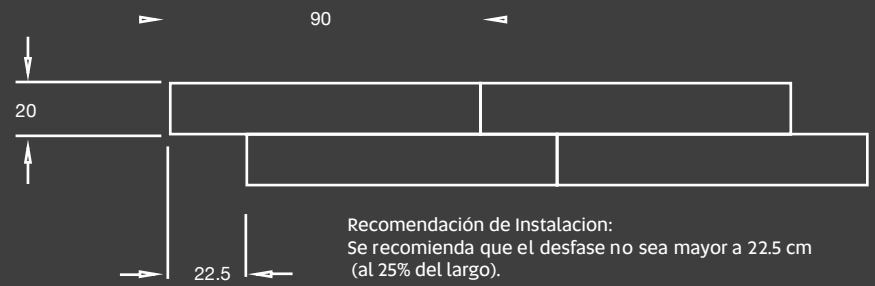

REVEAL IMAGING™

SISTEMA DE INSTALACIÓN GARANTIZADO

Adhesivo disponible en gris y blanco.

Amplia tu garantía.

El color de la boquilla puede variar del tono impreso.

Agrega Aditivo 2.2 para hacer tus boquillas antimicrobiales y que permanezca el color.

Extiende tu garantía hasta 30 años.

Garantía de **10 AÑOS**
en condiciones normales

Garantía de **30 AÑOS**
en condiciones normales

Consulta nuestra tabla de rendimientos

RECOMENDACIONES DE USO Y APLICACIONES

APLICACIÓN	INTERIOR		EXTERIOR		
	Residencial	Comercial Ligero	Comercial	Residencial	Comercial
Pisos / Patios	✓	✓	✓	✓	✓
Muros / Backsplash	✓	✓	✓	✓	✓
Cubiertas	✓	✓	✓	✓	✓
Pool Decking	NA	NA	NA	NA	NA
Pool Lining	✓	✓	✓	✓	✓
Techo / Losa	NA	NA	NA	NA	NA