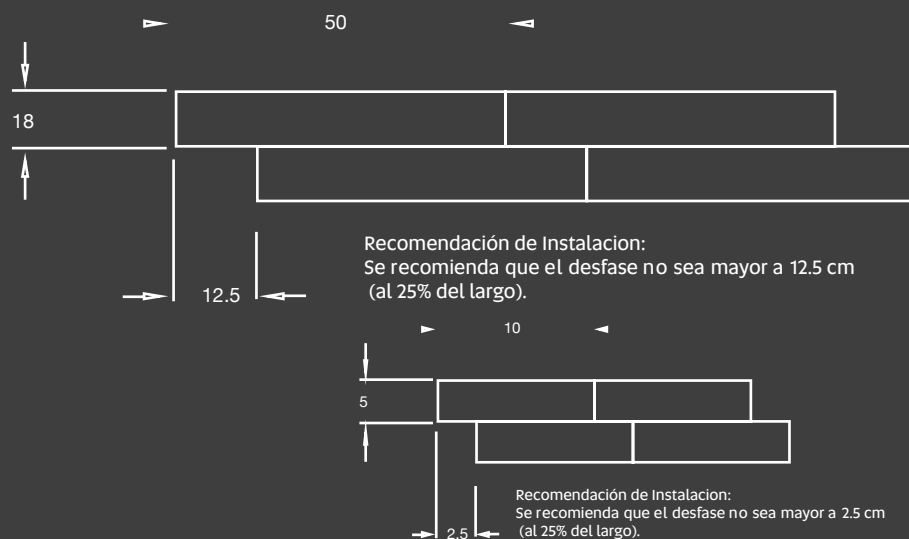

REVEAL IMAGING™

Recomendación de boquillas

SKU	Boquilla
Beige EMO1	◆ Sepia
Brown EMO2	◆ Moka
Grey EMO3	◆ Moka