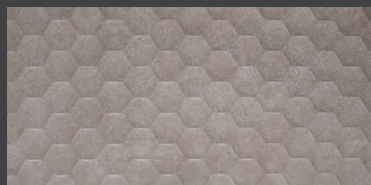

TECNOLOGÍA
ÚNICA

PISO Y MURO DAL-GRES

Finesse

 daltile®

PISO Y MURO DAL-GRES

RIBBON

Ribbon Beige GFN1 (Muro)
45 X 90 cm rectificado

Ribbon Gray GFN2 (Muro)
45 X 90 cm rectificado

LISO

Beige GFN1 (Piso)
45 X 90 cm rectificado

HEXAGONAL

Hex Beige GFN1 (Muro)
45 X 90 cm rectificado

Gray GFN2 (Piso)
45 X 90 cm rectificado

Hex Gray GFN2 (Muro)
45 X 90 cm rectificado

MICROLINES

Microlines Beige GFN1 (Muro)
45 X 90 cm rectificado

WAVES

Waves Beige GFN1 (Muro)
45 X 90 cm rectificado

Microlines Gray GFN2 (Muro)
45 X 90 cm rectificado

Waves Gray GFN2 (Muro)
45 X 90 cm rectificado

Formatos y características de empaque

	45 X 90 cm. rectificado Metros por caja: 1.20 Piezas por caja: 3
	Acabado: Mate
Espesor	10.3 mm.
Boquilla	2 mm.
PEI	NA
Variación	Baja
Resistencia al ataque químico	Resiste
DCOF	NA
Absorción	<6%
MOHS	8
Breaking	>400 Lbs

Recomendación de boquillas

SKU	Boquilla
Ribbon Beige GFN1	◆ Blanco Antiguo
Ribbon Gray GFN2	◆ Gris Ligero
Beige GFN1	◆ Blanco Antiguo
Gray GFN2	◆ Gris Ligero
Hex Beige GFN1	◆ Blanco Antiguo
Hex Gray GFN2	◆ Gris Ligero
Microlines Beige GFN1	◆ Blanco Antiguo
Microlines Gray GFN2	◆ Gris Ligero
Waves Beige GFN1	◆ Blanco Antiguo
Waves Gray GFN2	◆ Gris Ligero