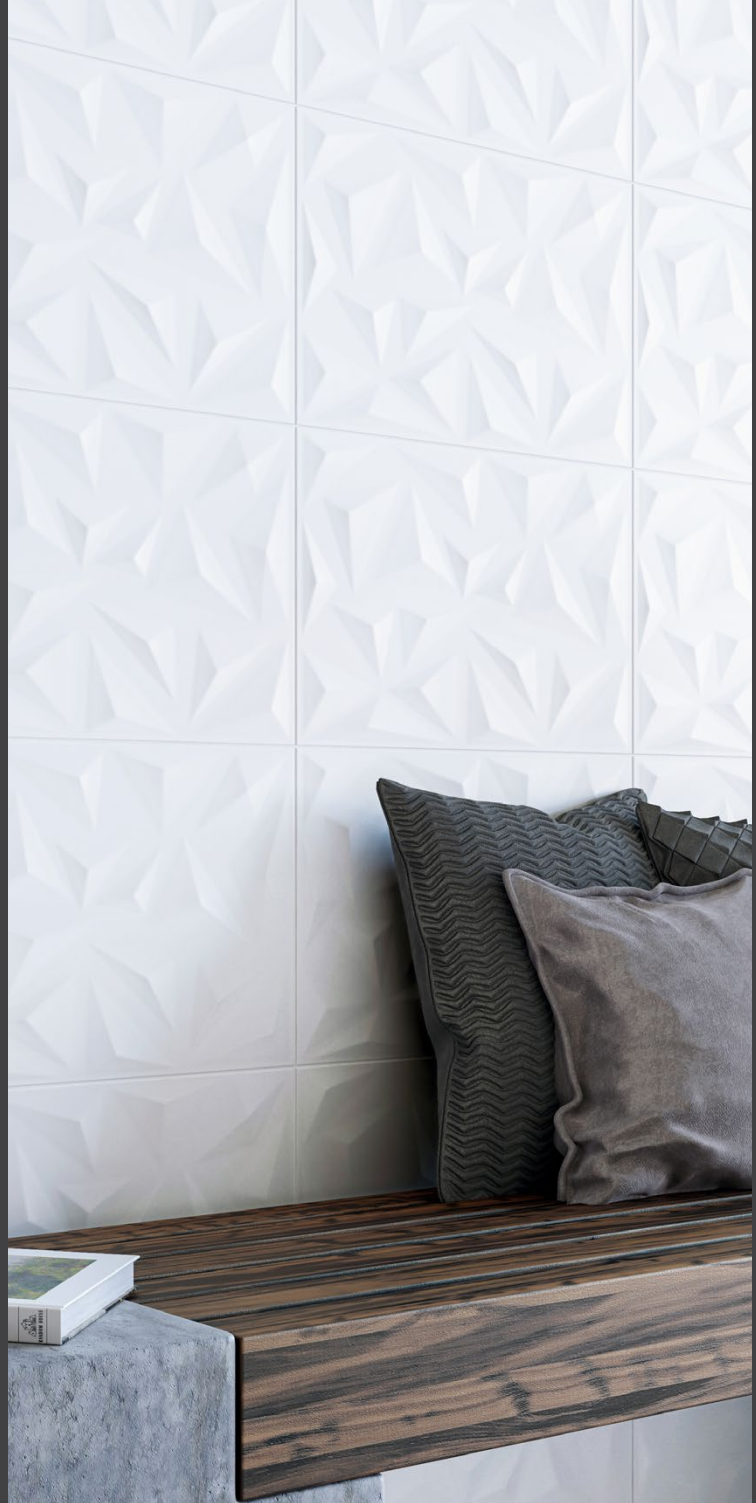

Conoce más de
nuestros productos en
www.daltile.com.mx/prisma

Fábrica y Oficinas Generales, Boulevard Díaz Ordaz km. 335
Monterrey, Nuevo León, México. C.P.66230
T.(81) 8124 8145

catalogodaltile.com
daltile.com.mx

Daltile México

HAZLO
ÚNICO