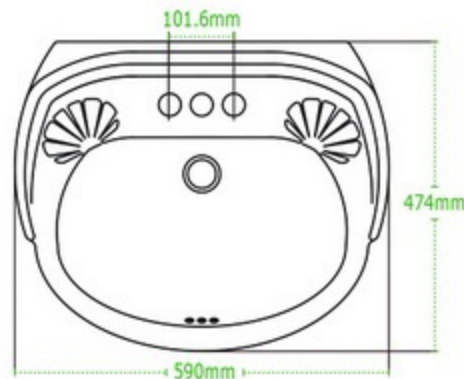

OXFORD

Lavabo con Pedestal Lavatory

DISEÑO	Recomendado para espacios amplios
ESMALTE	Alta resistencia y larga vida
ACABADO	Porcelanizado con fino brillo
DISPONIBILIDAD	Con orificio a 4" (*Monomando y 8")
PESO	26.59 kg
VOLUMEN	0.1412 m3

NOTA: Las dimensiones mostradas en esta ficha técnica son nominales y podrán variar dentro de los rangos de tolerancia establecidos por el estándar vigente de la NOM. Las dimensiones señaladas están en pulgadas, por lo que se multiplican por 2.54 que es el factor de conversión a cm.

Consumo de agua en 3.8 litros por descarga

Consumo de agua en 4.8 litros por descarga

Certificación ecológica en México

Descarga de 3" para un mayor arrastre de sólidos

Certificación ecológica USA

Producto con altura igual o mayor a 17"