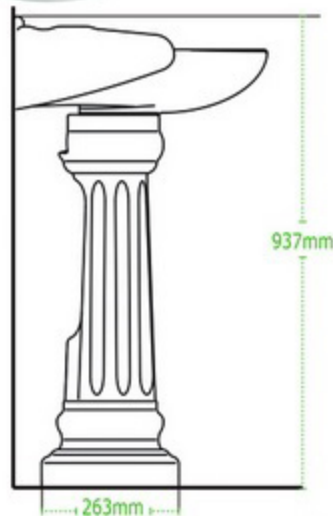

OXFORD

Lavabo con Pedestal Lavatory

DISEÑO	Recomendado para espacios amplios
ESMALTE	Alta resistencia y larga vida
ACABADO	Porcelanizado con fino brillo
DISPONIBILIDAD	Con orificio a 4" (*Monomando y 8")
PESO	26.59 kg
VOLUMEN	0.1412 m3

NOTA: Las dimensiones mostradas en esta ficha técnica son nominales y podrán variar dentro de los rangos de tolerancia establecidos por el estándar vigente de la NOM. Las dimensiones señaladas están en pulgadas, por lo que se multiplican por 2.54 que es el factor de conversión a cm.

Consumo de agua en 3.8 litros por descarga

Consumo de agua en 4.8 litros por descarga

Certificación ecológica en México

Descarga de 3" para un mayor arrastre de sólidos

Certificación ecológica USA

Producto con altura igual o mayor a 17"