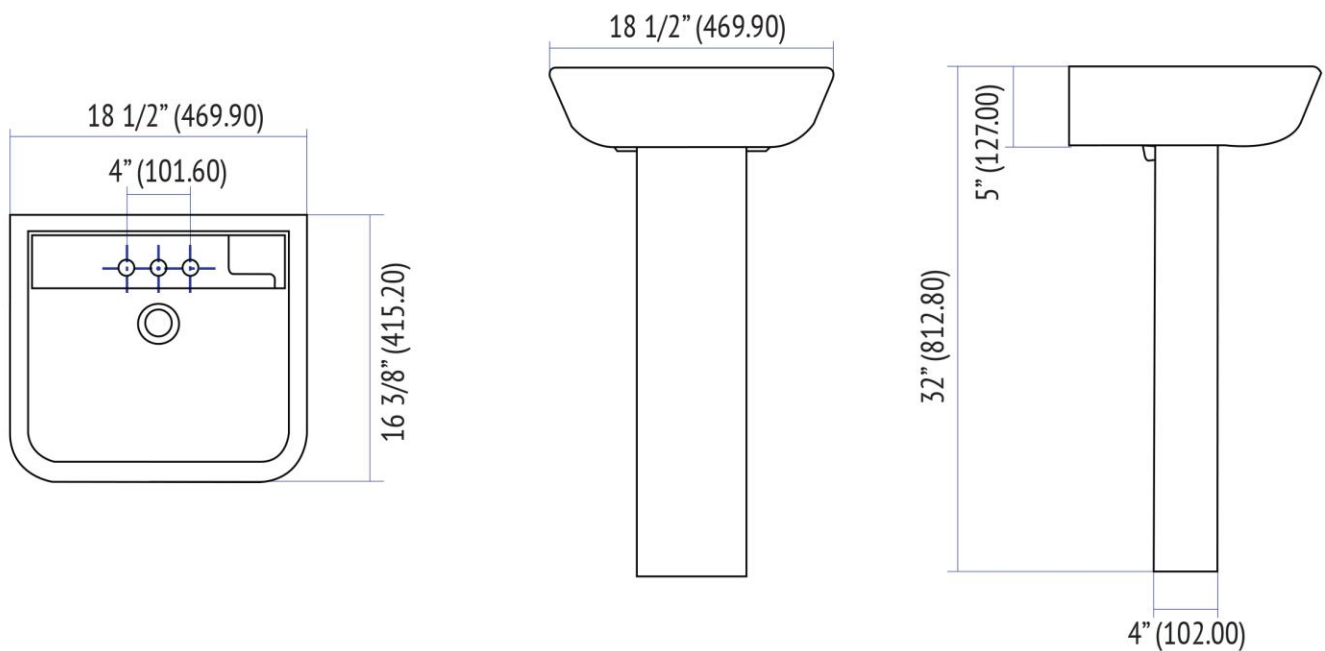

Diseño	Recomendado para espacios reducidos.
Acabado	Porcelanizado con fino brillo.
Disponibilidad	Con orificio a 4" (*Monomando).
Peso	19.36 kg.
Volúmen	0.0587 m ³ .

LAVABO CON PEDESTAL

 BLANCO
  MARFIL

Nota: Las dimensiones mostradas en ésta ficha técnica son nominales y podrán variar dentro de los rangos de tolerancia establecidos por el estándar vigente de la NOM.
 * Las dimensiones señaladas se multiplican por 2.54 que es el factor de conversión a cm. *Modelos sobre pedido.