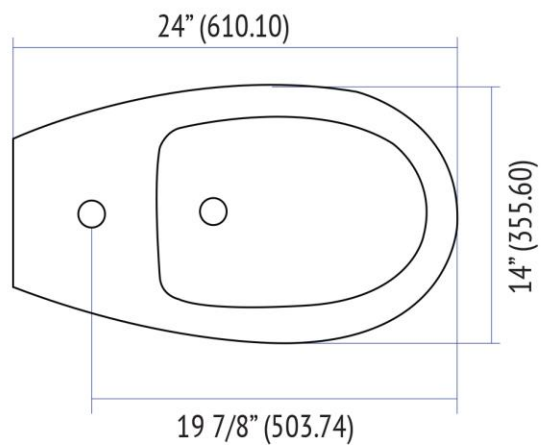

Ares

Diseño	Adecuado para aseo en posición frontal.
Accionamiento	Mezcladora.
Altura	Confort.
Peso	18.11 kg.
Volúmen	0.0948 m ³ .

BIDET

 BLANCO

Nota: Las dimensiones mostradas en ésta ficha técnica son nominales y podrán variar dentro de los rangos de tolerancia establecidos por el estándar vigente de la NOM.

* Las dimensiones señaladas se multiplican por 2.54 que es el factor de conversión a cm.