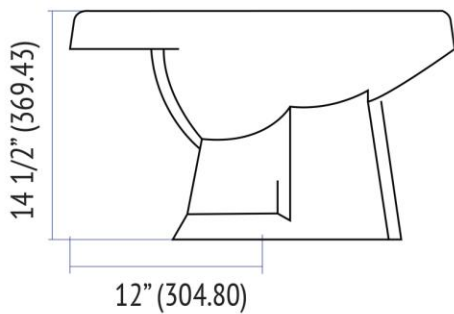

Ares

Diseño	Adecuado para aseo en posición frontal.
Accionamiento	Mezcladora.
Altura	Confort.
Peso	18.11 kg.
Volúmen	0.0948 m ³ .

BIDET

 BLANCO

Nota: Las dimensiones mostradas en ésta ficha técnica son nominales y podrán variar dentro de los rangos de tolerancia establecidos por el estándar vigente de la NOM.

* Las dimensiones señaladas se multiplican por 2.54 que es el factor de conversión a cm.