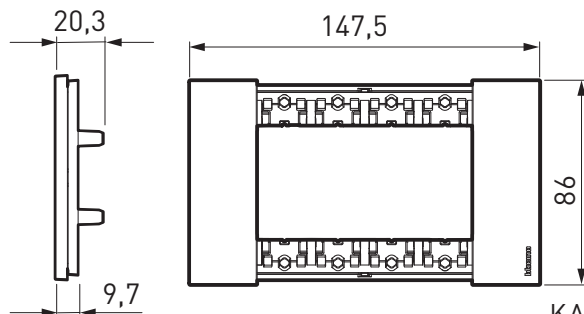

PLACA 4 MÓDULOS

KA4804...