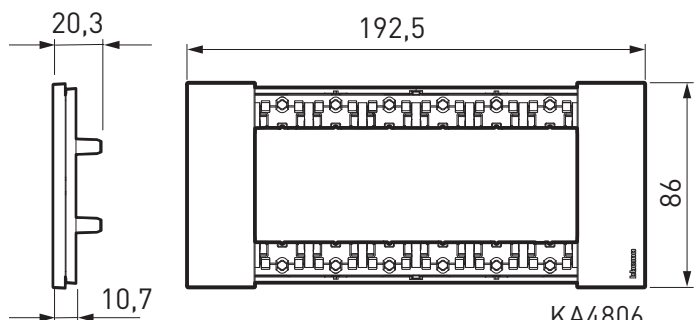

PLACAS DE TECNOPOLÍMEROS, ZAMAK Y MADERA DE 2, 3, 4 Y 6 MÓDULOS

TABLA DE INSTALACIÓN

	Módulos			
	2	3	4	6
Cajas de empotrar	 502E (70x70x50 mm) incluye tornillos	 503MS (108x74x53.5 mm)	 504E (133x74x53.5 mm)	 506L (183.5x90x53.5 mm)
Chasis	 K4702 (*)	 K4703L con tornillos	 K4704L con tornillos	 K4706 con tornillos
Número de módulos	 2 módulos	 3 módulos	 4 módulos	 6 módulos
Placas Living Now	 KA4802...	 KA4803...	 KA4804...	 KA4806...
Número de cubreteclas de 1 módulo requeridas por placa	 2 cubreteclas	 3 cubreteclas	 4 cubreteclas	 6 cubreteclas

K4704L

PLACA 4 MÓDULOS

KA4804...

CHASIS 6 MÓDULOS

K4706

PLACA 6 MÓDULOS

KA4806...

PLACAS DE TECNOPOLÍMEROS, ZAMAK Y MADERA DE 2, 3, 4 Y 6 MÓDULOS