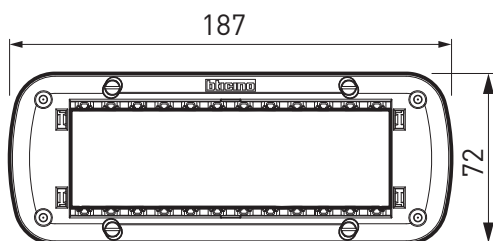

CHASIS 6 MÓDULOS

K4706