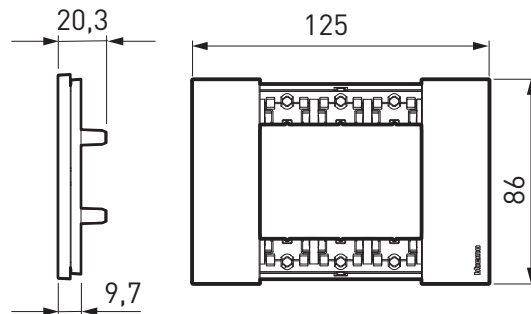

PLACAS DE TECNOPOLÍMEROS, ZAMAK Y MADERA DE 2, 3, 4 Y 6 MÓDULOS

TABLA DE INSTALACIÓN

	Módulos			
	2	3	4	6
Cajas de empotrar	 502E (70x70x50 mm) incluye tornillos	 503MS (108x74x53.5 mm)	 504E (133x74x53.5 mm)	 506L (183.5x90x53.5 mm)
Chasis	 K4702 (*)	 K4703L con tornillos	 K4704L con tornillos	 K4706 con tornillos
Número de módulos	 2 módulos	 3 módulos	 4 módulos	 6 módulos
Placas Living Now	 KA4802...	 KA4803...	 KA4804...	 KA4806...
Número de cubreteclas de 1 módulo requeridas por placa	 2 cubreteclas	 3 cubreteclas	 4 cubreteclas	 6 cubreteclas

K4702

PLACA 2 MÓDULOS

KA4802...

CHASIS 3 MÓDULOS

K4703L

PLACA 3 MÓDULOS

KA4803...

CHASIS 4 MÓDULOS