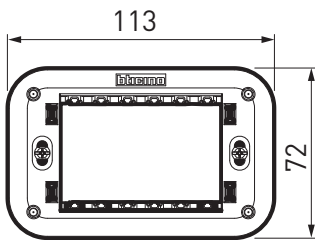

CHASIS 3 MÓDULOS

K4703L