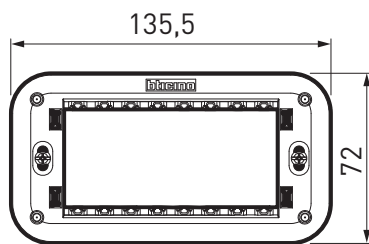

PLACAS DE TECNOPOLÍMEROS, ZAMAK Y MADERA DE 2, 3, 4 Y 6 MÓDULOS

TABLA DE INSTALACIÓN

	Módulos			
	2	3	4	6
Cajas de empotrar	 502E (70x70x50 mm) incluye tornillos	 503MS (108x74x53.5 mm)	 504E (133x74x53.5 mm)	 506L (183.5x90x53.5 mm)
Chasis	 K4702 (*)	 K4703L con tornillos	 K4704L con tornillos	 K4706 con tornillos
Número de módulos	 2 módulos	 3 módulos	 4 módulos	 6 módulos
Placas Living Now	 KA4802...	 KA4803...	 KA4804...	 KA4806...
Número de cubreteclas de 1 módulo requeridas por placa	 2 cubreteclas	 3 cubreteclas	 4 cubreteclas	 6 cubreteclas

* Se suministra sin tornillos. Fijación mediante los tornillos suministrados con la caja chalupa 502E.

PLACAS DE TECNOPOLÍMEROS, ZAMAK Y MADERA DE 2, 3, 4 Y 6 MÓDULOS

DIMENSIONES DE PLACAS Y CHASIS

CHASIS 2 MÓDULOS

K4702

PLACA 2 MÓDULOS

KA4802...

CHASIS 3 MÓDULOS

K4703L

PLACA 3 MÓDULOS

KA4803...

CHASIS 4 MÓDULOS