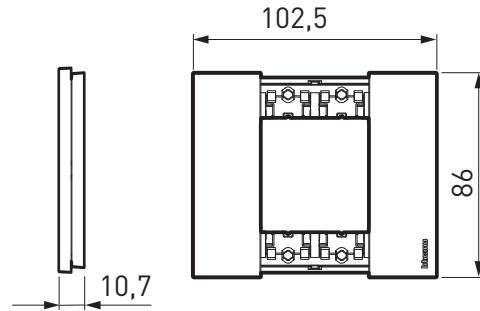

PLACA 2 MÓDULOS

KA4802...