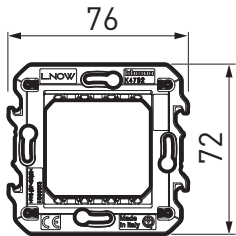

PLACAS DE TECNOPOLÍMEROS, ZAMAK Y MADERA DE 2, 3, 4 Y 6 MÓDULOS

TABLA DE INSTALACIÓN

	Módulos			
	2	3	4	6
Cajas de empotrar	 502E (70x70x50 mm) incluye tornillos	 503MS (108x74x53.5 mm)	 504E (133x74x53.5 mm)	 506L (183.5x90x53.5 mm)
Chasis	 K4702 (*)	 K4703L con tornillos	 K4704L con tornillos	 K4706 con tornillos
Número de módulos	 2 módulos	 3 módulos	 4 módulos	 6 módulos
Placas Living Now	 KA4802...	 KA4803...	 KA4804...	 KA4806...
Número de cubreteclas de 1 módulo requeridas por placa	 2 cubreteclas	 3 cubreteclas	 4 cubreteclas	 6 cubreteclas

* Se suministra sin tornillos. Fijación mediante los tornillos suministrados con la caja chalupa 502E.

PLACAS DE TECNOPOLÍMEROS, ZAMAK Y MADERA DE 2, 3, 4 Y 6 MÓDULOS

DIMENSIONES DE PLACAS Y CHASIS

CHASIS 2 MÓDULOS

K4702

PLACA 2 MÓDULOS

KA4802...

CHASIS 3 MÓDULOS

K4703L

PLACA 3 MÓDULOS

KA4803...

CHASIS 4 MÓDULOS

K4704L

PLACA 4 MÓDULOS

KA4804...

CHASIS 6 MÓDULOS

K4706

PLACA 6 MÓDULOS

KA4806...

PLACAS DE TECNOPOLÍMEROS, ZAMAK Y MADERA DE 2, 3, 4 Y 6 MÓDULOS