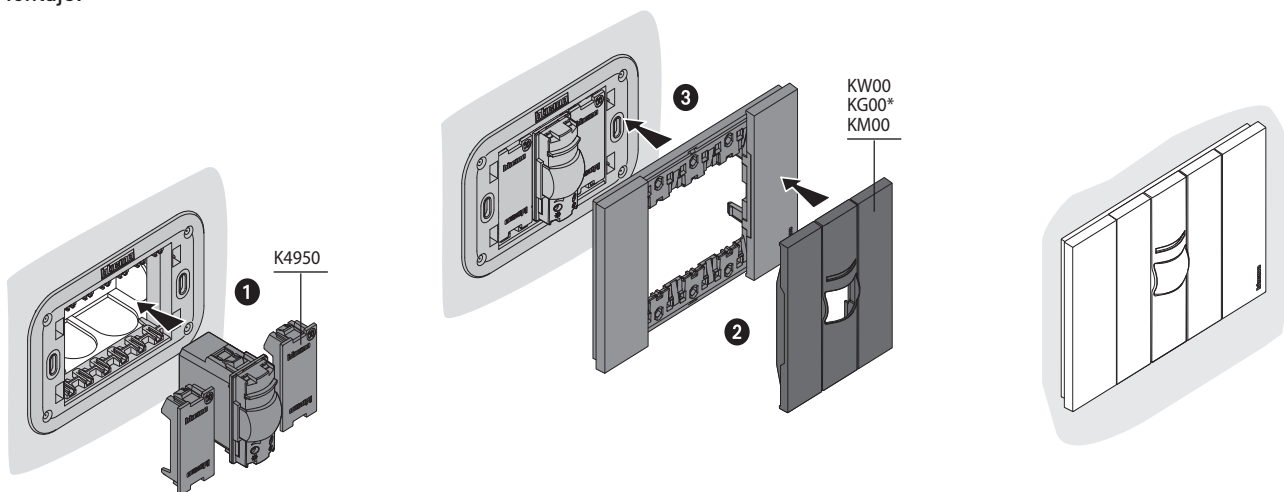

Dimmer universal con módulo ciego  
en placa de 3 módulos

K4950

KG00

LIVING  
**now**

**MÓDULOS CIEGO (TAPÓN CIEGO)**

**DIMENSIONES**

A	B
45	22

\* Las medidas se encuentran en milímetros.

**CERTIFICACIONES**

- Al ser un accesorio sin contacto directo a conductores eléctricos NO es sujeto a ninguna Certificación o Normatividad.

**DIAGRAMA DE MONTAJE**

Montaje:

MÓDULOS CIEGO (TAPÓN CIEGO)

TABLA DE COMPATIBILIDAD EN PLACAS