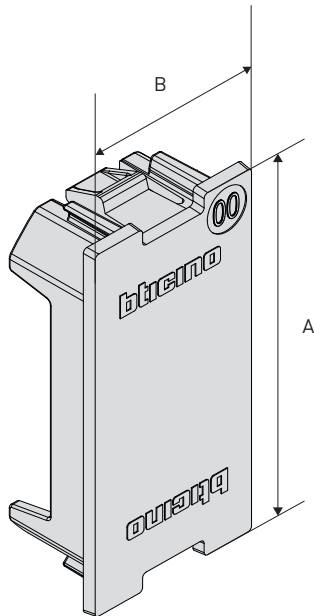

Dimmer universal con módulo ciego  
en placa de 3 módulos

K4950

KG00

LIVING  
**now**

**MÓDULOS CIEGO (TAPÓN CIEGO)**

**DIMENSIONES**

A	B
45	22

\* Las medidas se encuentran en milímetros.

**CERTIFICACIONES**

- Al ser un accesorio sin contacto directo a conductores eléctricos NO es sujeto a ninguna Certificación o Normatividad.

**DIAGRAMA DE MONTAJE**

Montaje:

MÓDULOS CIEGO (TAPÓN CIEGO)

TABLA DE COMPATIBILIDAD EN PLACAS