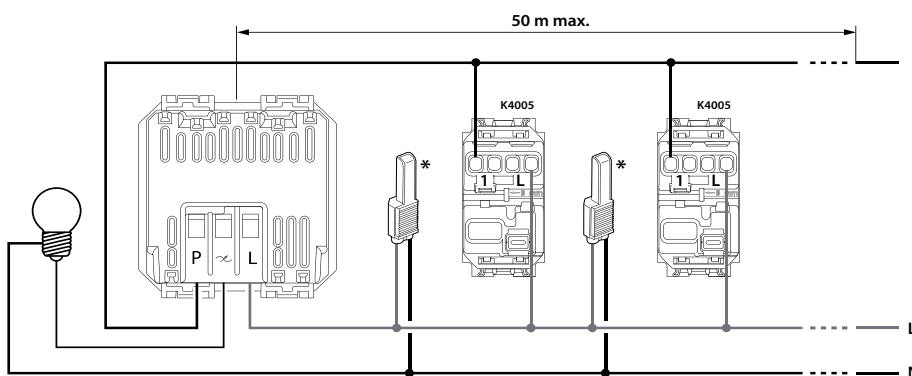

\* No combinar diferentes tipos de carga.

**DIMMER PULSANTE UNIVERSAL, 2 MÓDULOS**

**DIMENSIONES**

A	B	C	D
45	45	38	3

\* Las medidas se encuentran en milímetros.

**DIAGRAMAS DE CONEXIÓN**

Conexión normal (control desde 1 punto).