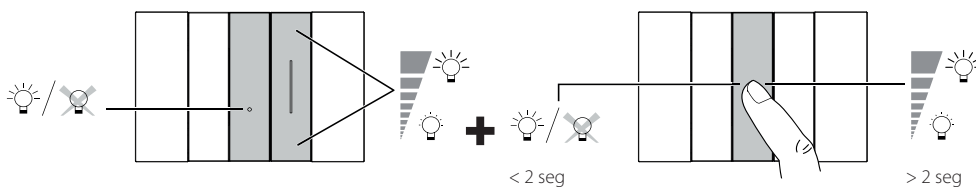

\* No combinar diferentes tipos de carga.

**DIMMER PULSANTE UNIVERSAL, 2 MÓDULOS**

**DIMENSIONES**

A	B	C	D
45	45	38	3

\* Las medidas se encuentran en milímetros.

**DIAGRAMAS DE CONEXIÓN**

Conexión normal (control desde 1 punto).

Control desde el dimmer.

Control desde el pulsador.

Conexión con pulsador NA (control desde varios puntos o en escalera).

\* Cuando se agregue foco piloto en el pulsador, este deberá conectarse a fase y neutro.