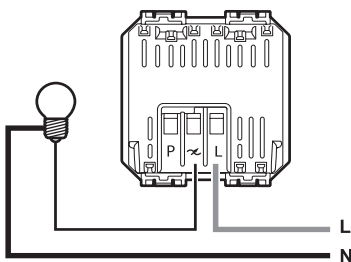

\* No combinar diferentes tipos de carga.

**DIMMER PULSANTE UNIVERSAL, 2 MÓDULOS**

**DIMENSIONES**

A	B	C	D
45	45	38	3

\* Las medidas se encuentran en milímetros.

**DIAGRAMAS DE CONEXIÓN**

Conexión normal (control desde 1 punto).

Control desde el dimmer.

Control desde el pulsador.

Conexión con pulsador NA (control desde varios puntos o en escalera).

\* Cuando se agregue foco piloto en el pulsador, este deberá conectarse a fase y neutro.