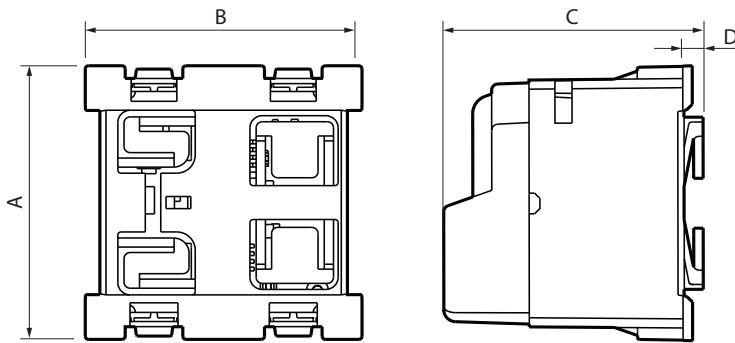

**Tabla de compatibilidades de tipo de carga:**

		R		L		C/L			
	35° 0°								
100-240V 50/60 Hz	2x14 AWG								
240 V ~	Máx.	400 W	400 W	400 VA	200 VA	400 VA	200 VA	75 W	75 W
	Mín.	3 W	3 W	3 VA	3 VA	3 VA	3 VA	3 VA	3 VA
100V ~	Máx.	200 W	200 W	200 VA	100 VA	200 VA	100 VA	37 W	37 W
	Mín.	3 W	3 W	3 VA	3 VA	3 VA	3 VA	3 VA	3 VA

\* No combinar diferentes tipos de carga.

**DIMMER PULSANTE UNIVERSAL, 2 MÓDULOS**

**DIMENSIONES**

A	B	C	D
45	45	38	3

\* Las medidas se encuentran en milímetros.

**DIAGRAMAS DE CONEXIÓN**

Conexión normal (control desde 1 punto).