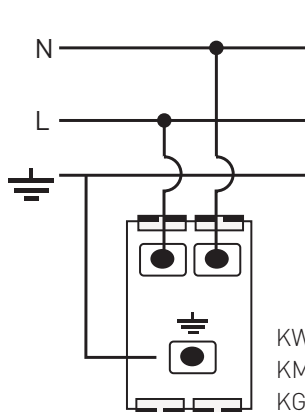

TOMACORRIENTES DE USO GENERAL

| Foto | Código | Descripción | Voltaje | Amperes | Módulos | Aplicaciones |
|---|--|---|---------|---------|---------|---|
|  | <ul style="list-style-type: none"> □ KW4129 ■ KM4129 ■ KG4129 |  Tomacorriente 2P+T | 127V~ | 15 A | 1 | Uso General  |
|  | <ul style="list-style-type: none"> □ KW4188 ■ KM4188 ■ KG4188 |  Tomacorriente dúplex 2P+T | 127V~ | 15 A | 3 | Uso General  |

DIMENSIONES

| A | B | C | D |
|------|------|------|-----|
| 45.2 | 44.1 | 35.3 | 9.2 |

* Las medidas se encuentran en milímetros.

| A | B | C | D |
|------|----|-------|-----|
| 45.2 | 67 | 34.35 | 9.7 |

* Las medidas se encuentran en milímetros.

DIAGRAMAS DE CONEXIÓN

KW4129
KM4129
KG4129

KW4188
KM4188
KG4188

TOMACORRIENTES DE USO GENERAL

MONTAJE EN PLACAS DE

Los códigos KW4129, KM4129, KG4129 son compatibles con:

6 MÓDULOS
KA4806...

4 MÓDULOS
KA4804...

3 MÓDULOS
KA4803...

2 MÓDULOS
KA4802...

* Los códigos KW4188, KM4188, KG4188 no son compatibles con la placa de 2 módulos.

DIAGRAMA DE MONTAJE

Montaje:

TOMACORRIENTES DE USO GENERAL