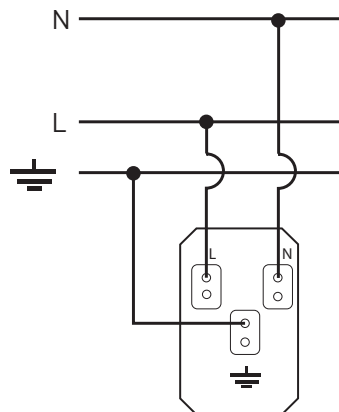

TOMACORRIENTES DE USO GENERAL

| Foto | Código | Descripción | Voltaje | Amperes | Módulos | Aplicaciones |
|---|--|---|---------|---------|---------|---|
|  | <ul style="list-style-type: none"> □ KW4129 ■ KM4129 ■ KG4129 |  Tomacorriente 2P+T | 127V~ | 15 A | 1 | Uso General  |
|  | <ul style="list-style-type: none"> □ KW4188 ■ KM4188 ■ KG4188 |  Tomacorriente dúplex 2P+T | 127V~ | 15 A | 3 | Uso General  |

DIMENSIONES

| A | B | C | D |
|------|------|------|-----|
| 45.2 | 44.1 | 35.3 | 9.2 |

* Las medidas se encuentran en milímetros.

| A | B | C | D |
|------|----|-------|-----|
| 45.2 | 67 | 34.35 | 9.7 |

* Las medidas se encuentran en milímetros.

DIAGRAMAS DE CONEXIÓN

KW4129
KM4129
KG4129

KW4188
KM4188
KG4188

TOMACORRIENTES DE USO GENERAL

MONTAJE EN PLACAS DE

Los códigos KW4129, KM4129, KG4129 son compatibles con: