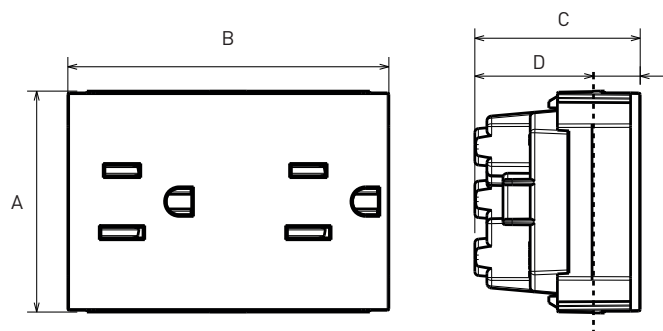

TOMACORRIENTES DE USO GENERAL

| Foto | Código | Descripción | Voltaje | Amperes | Módulos | Aplicaciones |
|---|--|---|---------|---------|---------|---|
|  | <ul style="list-style-type: none"> □ KW4129 ■ KM4129 ■ KG4129 |  Tomacorriente 2P+T | 127V~ | 15 A | 1 | Uso General  |
|  | <ul style="list-style-type: none"> □ KW4188 ■ KM4188 ■ KG4188 |  Tomacorriente dúplex 2P+T | 127V~ | 15 A | 3 | Uso General  |

DIMENSIONES

| A | B | C | D |
|------|------|------|-----|
| 45.2 | 44.1 | 35.3 | 9.2 |

* Las medidas se encuentran en milímetros.

| A | B | C | D |
|------|----|-------|-----|
| 45.2 | 67 | 34.35 | 9.7 |