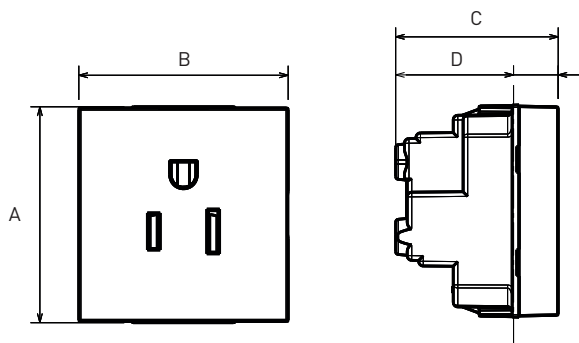

TOMACORRIENTES DE USO GENERAL

| Foto | Código | Descripción | Voltaje | Amperes | Módulos | Aplicaciones |
|---|--|---|---------|---------|---------|---|
|  | <ul style="list-style-type: none"> □ KW4129 ■ KM4129 ■ KG4129 |  Tomacorriente 2P+T | 127V~ | 15 A | 1 | Uso General  |
|  | <ul style="list-style-type: none"> □ KW4188 ■ KM4188 ■ KG4188 |  Tomacorriente dúplex 2P+T | 127V~ | 15 A | 3 | Uso General  |

DIMENSIONES

| A | B | C | D |
|------|------|------|-----|
| 45.2 | 44.1 | 35.3 | 9.2 |

* Las medidas se encuentran en milímetros.

| A | B | C | D |
|------|----|-------|-----|
| 45.2 | 67 | 34.35 | 9.7 |