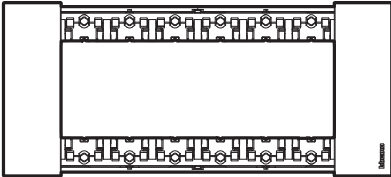

DIMENSIONES

| A | B | C | D |
|------|------|------|-----|
| 45.2 | 44.1 | 35.3 | 9.2 |

* Las medidas se encuentran en milímetros.

| A | B | C | D |
|------|----|-------|-----|
| 45.2 | 67 | 34.35 | 9.7 |

* Las medidas se encuentran en milímetros.

DIAGRAMAS DE CONEXIÓN

KW4129
KM4129
KG4129

KW4188
KM4188
KG4188

TOMACORRIENTES DE USO GENERAL

MONTAJE EN PLACAS DE

Los códigos KW4129, KM4129, KG4129 son compatibles con:

6 MÓDULOS
KA4806...

4 MÓDULOS
KA4804...

3 MÓDULOS
KA4803...

2 MÓDULOS
KA4802...

* Los códigos KW4188, KM4188, KG4188 no son compatibles con la placa de 2 módulos.

DIAGRAMA DE MONTAJE

Montaje:

TOMACORRIENTES DE USO GENERAL