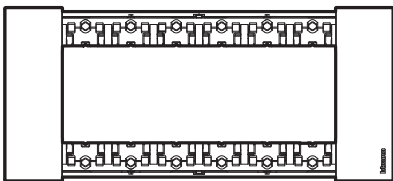

INTERRUPTOR SENCILLO, 1 MÓDULO

CERTIFICACIONES

NOM-003-SCFI-2000
NOM-ANCE

MONTAJE EN PLACAS DE

6 MÓDULOS
KA4806...