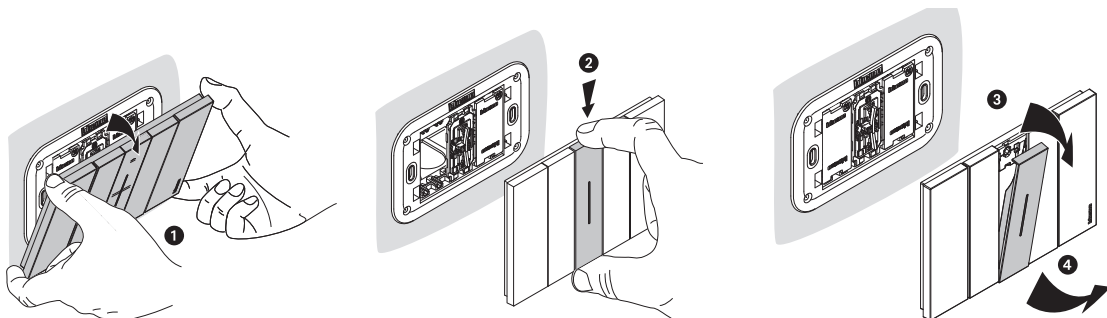

MONTAJE EN PLACAS DE

6 MÓDULOS
KA4806...

4 MÓDULOS
KA4804...

3 MÓDULOS
KA4803...

2 MÓDULOS
KA4802...

DIAGRAMA DE MONTAJE

Montaje:

Desmontaje:

ACCESORIOS

A)

B)

- Todos los interruptores de Living Now son iluminables.

INTERRUPTOR SENCILLO, 1 MÓDULO

TABLA DE COMPATIBILIDAD EN PLACAS

		Módulos			
Acabados		2	3	4	6
	BLANCO	KA4802KW	KA4803KW	KA4804KW	KA4806KW
	ORO	KA4802ZW	KA4803ZW	KA4804ZW	KA4806ZW
	LUNA	KA4802NW	KA4803NW	KA4804NW	KA4806NW
	HIELO	KA4802DW	KA4803DW	KA4804DW	KA4806DW
	CIELO	KA4802DA	KA4803DA	KA4804DA	KA4806DA
	PIXEL	KA4802MW	KA4803MW	KA4804MW	KA4806MW
	ARENA	KA4802KM	KA4803KM	KA4804KM	KA4806KM
	COBRE	KA4802ZM	KA4803ZM	KA4804ZM	KA4806ZM
	ROBLE	KA4802LM	KA4803LM	KA4804LM	KA4806LM
	AURA	KA4802DM	KA4803DM	KA4804DM	KA4806DM
	ÓPTICO	KA4802MM	KA4803MM	KA4804MM	KA4806MM
	NEGRO	KA4802KG	KA4803KG	KA4804KG	KA4806KG
	SPACE	KA4802NG	KA4803NG	KA4804NG	KA4806NG
	ACERO	KA4802ZG	KA4803ZG	KA4804ZG	KA4806ZG
	NOGAL	KA4802LG	KA4803LG	KA4804LG	KA4806LG
	NOCHE	KA4802DG	KA4803DG	KA4804DG	KA4806DG
		Chasis			
		K4702	K4703L	K4704L	K4706