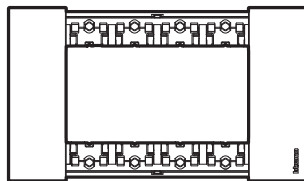

4 MÓDULOS
KA4804...