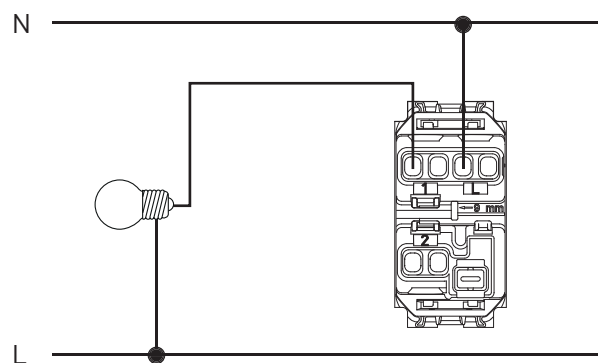

DIAGRAMAS DE CONEXIÓN

Interruptor código **K4001**