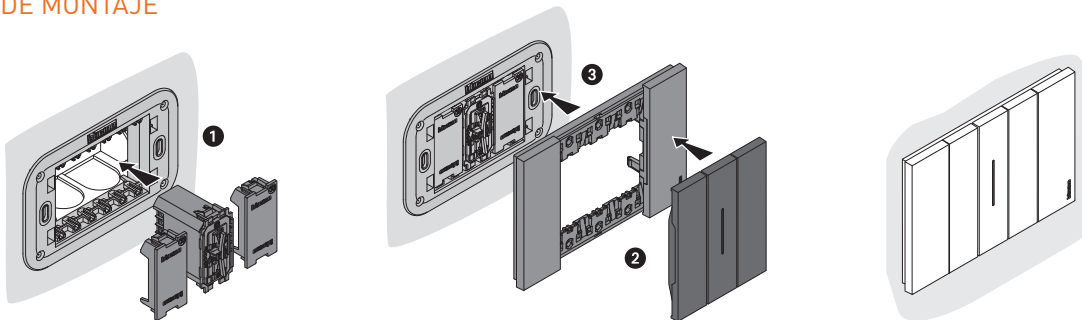

MONTAJE EN PLACAS DE

6 MÓDULOS
KA4806...

4 MÓDULOS
KA4804...

3 MÓDULOS
KA4803...

2 MÓDULOS
KA4802...

DIAGRAMA DE MONTAJE

Montaje:

Desmontaje:

ACCESORIOS

A)

B)

- Todos los interruptores de Living Now son iluminables.

INTERRUPTOR SENCILLO, 1 MÓDULO

TABLA DE COMPATIBILIDAD EN PLACAS

		Módulos			
Acabados		2	3	4	6
	BLANCO	KA4802KW	KA4803KW	KA4804KW	KA4806KW
	ORO	KA4802ZW	KA4803ZW	KA4804ZW	KA4806ZW
	LUNA	KA4802NW	KA4803NW	KA4804NW	KA4806NW
	HIELO	KA4802DW	KA4803DW	KA4804DW	KA4806DW
	CIELO	KA4802DA	KA4803DA	KA4804DA	KA4806DA
	PIXEL	KA4802MW	KA4803MW	KA4804MW	KA4806MW
	ARENA	KA4802KM	KA4803KM	KA4804KM	KA4806KM
	COBRE	KA4802ZM	KA4803ZM	KA4804ZM	KA4806ZM
	ROBLE	KA4802LM	KA4803LM	KA4804LM	KA4806LM
	AURA	KA4802DM	KA4803DM	KA4804DM	KA4806DM
	ÓPTICO	KA4802MM	KA4803MM	KA4804MM	KA4806MM
	NEGRO	KA4802KG	KA4803KG	KA4804KG	KA4806KG
	SPACE	KA4802NG	KA4803NG	KA4804NG	KA4806NG
	ACERO	KA4802ZG	KA4803ZG	KA4804ZG	KA4806ZG
	NOGAL	KA4802LG	KA4803LG	KA4804LG	KA4806LG
	NOCHE	KA4802DG	KA4803DG	KA4804DG	KA4806DG
		Chasis			
		K4702	K4703L	K4704L	K4706