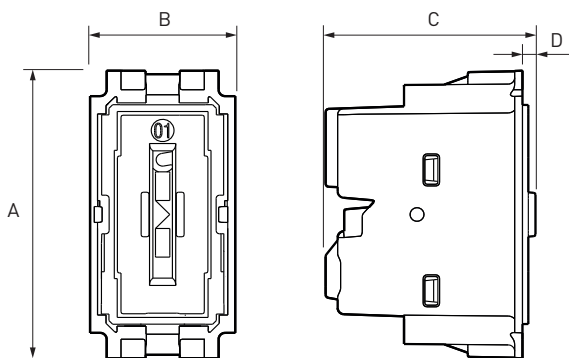

INTERRUPTOR SENCILLO, 1 MÓDULO

Foto	Código	Descripción	Número de polos	Sistema de comando	Tipo de carga	Corriente nominal	Tensión nominal	Sección máx cond	Módulos
	K4001	Interruptor	1	Axial	Resistivo Inductivo	10 AX	127 - 250 V~ 60Hz	2x12 AWG	1

Tabla de compatibilidades de tipo de carga:

Carga							
	Incandescente	Halógeno	Tubos fluorescentes	Transformador ferromagnético	Transformador electrónico	Fluorescentes compactas	LED
	10 A	10 A	10 A	10 A	10 A	10 A	10 A

RANGOS ELÉCTRICOS

1) Probado con más de 80,000 maniobras bajo carga, dos veces las disposiciones de la ley. Corresponde a más de 40 años de uso "normal".
2) 10AX 250 V, probado hasta 700 A pico, lo hace perfecto para gestionar la iluminación también con las nuevas fuentes LED que generan corriente máxima importante en el encendido.

DIMENSIONES

A	B	C	D
45	22	32	2

* Las medidas se encuentran en milímetros.