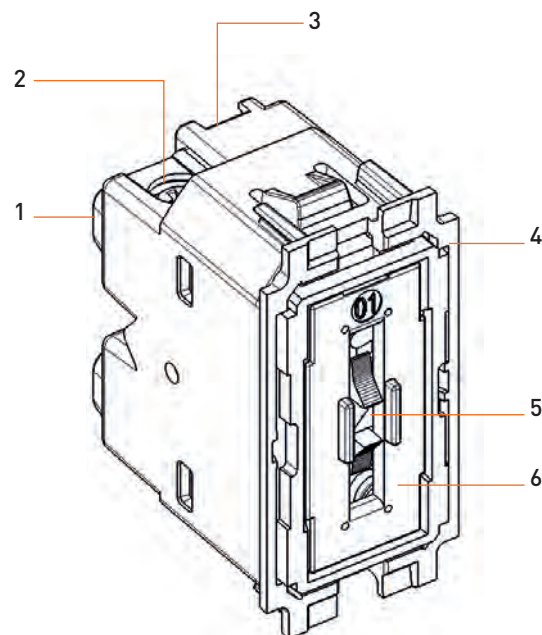

Terminales y balancines fabricados 100% de latón

- Resistencia a la corrosión.
- Excelente condición eléctrica.