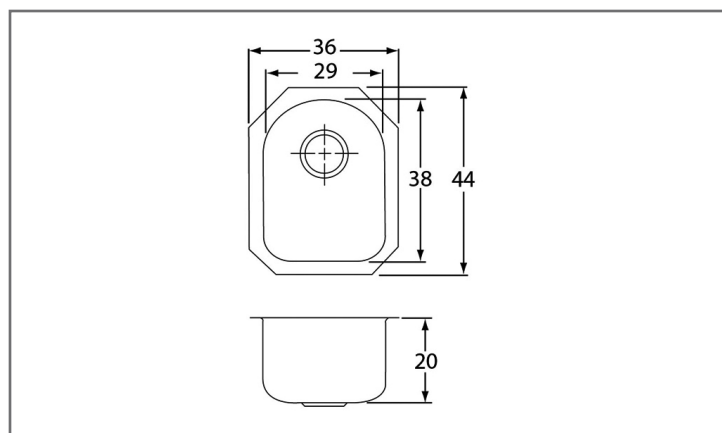

## EGUH-1317

Línea Elumina de Submontar

### Características y Especificaciones

Con nuestros modelos de la línea Elumina de submontar, proporcionarás a tu cocina una vista muy estética, ideal para instalarse sobre cubiertas de cuarzo, granito o superficies sólidas. Resiste al impacto de ollas pesadas, evitando que el fregadero se dañe y minimiza el ruido provocado por el funcionamiento de un triturador de desperdicios. Además, es tan profunda, que cuenta con capacidad para contener hasta 16 platos extendidos.

<b>Línea</b>	Elumina
<b>Instalación</b>	Submontar
<b>Dimensiones</b>	
<b>Generales</b>	36 x 44 cm
<b>Tina</b>	29 x 38 cm
<b>Profundidad</b>	20 cm
<b>Calibre</b>	18
<b>Acabado</b>	Satinado
<b>Acero inoxidable</b>	Serie 300
<b>Agujeros para llaves</b>	NA
<b>Desagüe</b>	Contraacanasta
<b>Diámetro del desagüe</b>	Contraacanasta 3 1/2"