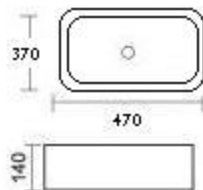

## MODELO : C-423A | Lavabo de Cerámica

**axent**  
i t a l y

Dimensiones  
nominales

**370X470X140**

Material

Cerámica vitrificada de  
alta temperatura con 0/  
absorción.

Modelo

Murano