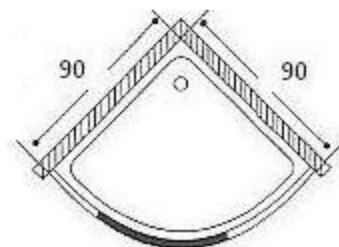

Cabina Circular

**axlent**  
italy

MODELO: ACID-CI

MODELO: LINEA VERTICAL-CI

Cristales disponibles:

Cristal Acid

Cristal Vertical

VIDRIO TEMPLADO

6MM DE ESPESOR DEL CRISTAL

14 CM DE ESPESOR DE LA BASE  
(ALTURA)

CERRADO MAGNETICO

90 X 90 X 180

Consulte Existencias con su Agente de Ventas