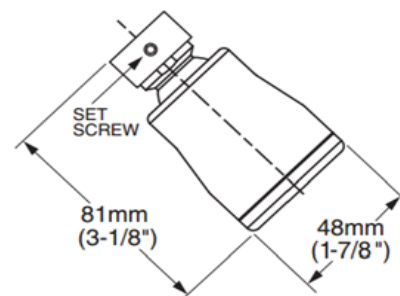

Acabados Disponibles:

.002 Cromo .295 Satín

Notas:

*Certificación Lead Free (Libre de Plomo), como se define en las leyes federales y estatales aplicables en los Estados Unidos de Norteamérica.

Importante:

Lea instructivo antes de instalar
Dimensiones nominales, pueden variar dentro un rango de tolerancia.
Estas medidas están sujetas a cambio o cancelación.
No se asume responsabilidad de fichas no vigentes.