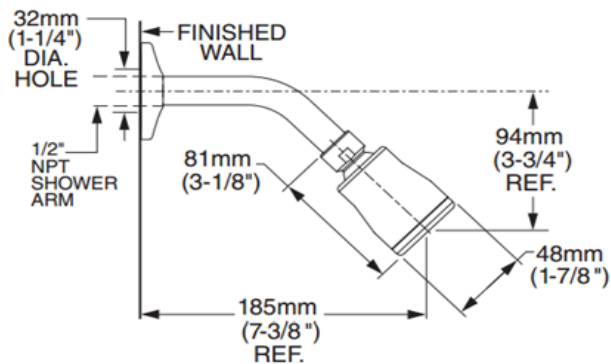

Acabados Disponibles:

.002 Cromo .295 Satín

Notas:

*Certificación Lead Free (Libre de Plomo), como se define en las leyes federales y estatales aplicables en los Estados Unidos de Norteamérica.

Importante:

Lea instructivo antes de instalar
Dimensiones nominales, pueden variar dentro un rango de tolerancia.
Estas medidas están sujetas a cambio o cancelación.
No se asume responsabilidad de fichas no vigentes.