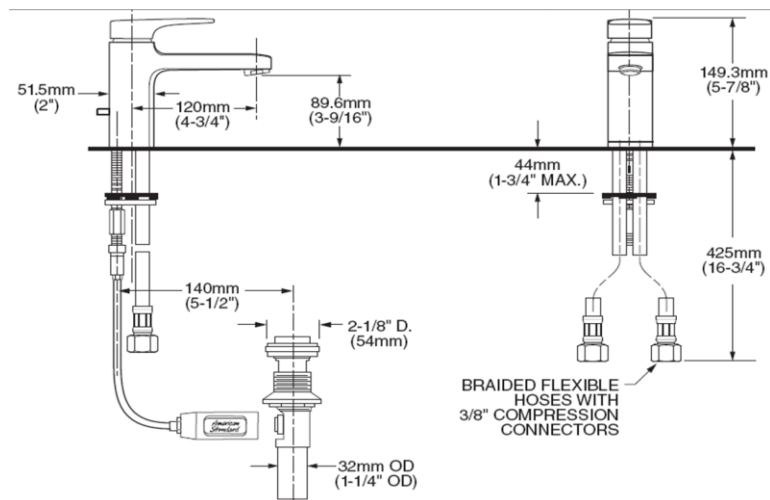

2590101MX - Mezcladora monomando para lavabo

- Salida de latón
- Cartucho de disco cerámico
- Límite de agua caliente
- Speed Connect que sustituye al sistema de drenaje de varillas
- Facilita su instalación y sella perfectamente el desagüe

Código

- 2590101MX

Acabados Disponibles:

.002 Cromo .295 Satín

Notas:

*Certificación Lead Free (Libre de Plomo), como se define en las leyes federales y estatales aplicables en los Estados Unidos de Norteamérica.

Importante:

Lea instructivo antes de instalar
 Dimensiones nominales, pueden variar dentro un rango de tolerancia.
 Estas medidas están sujetas a cambio o cancelación.
 No se asume responsabilidad de fichas no vigentes.