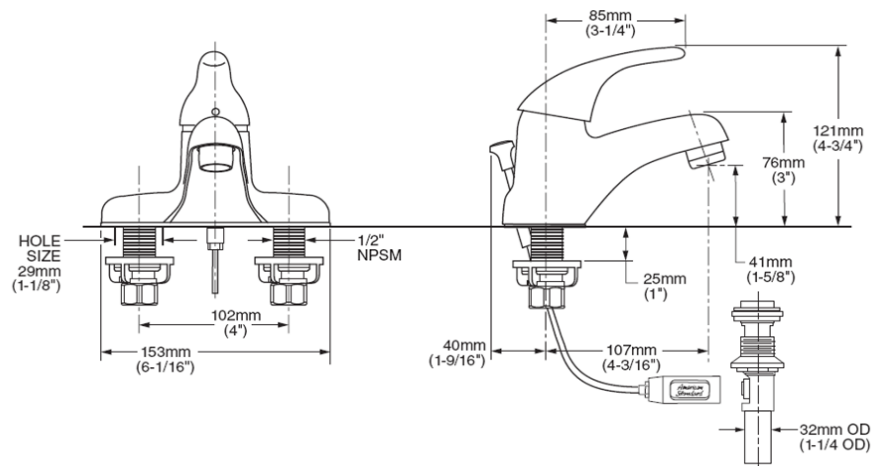

Acabados Disponibles:

.002 Cromo .295 Satín

Notas:

*Certificación Lead Free (Libre de Plomo), como se define en las leyes federales y estatales aplicables en los Estados Unidos de Norteamérica.

Importante:

Lea instructivo antes de instalar
Dimensiones nominales, pueden variar dentro un rango de tolerancia.
Estas medidas están sujetas a cambio o cancelación.
No se asume responsabilidad de fichas no vigentes.