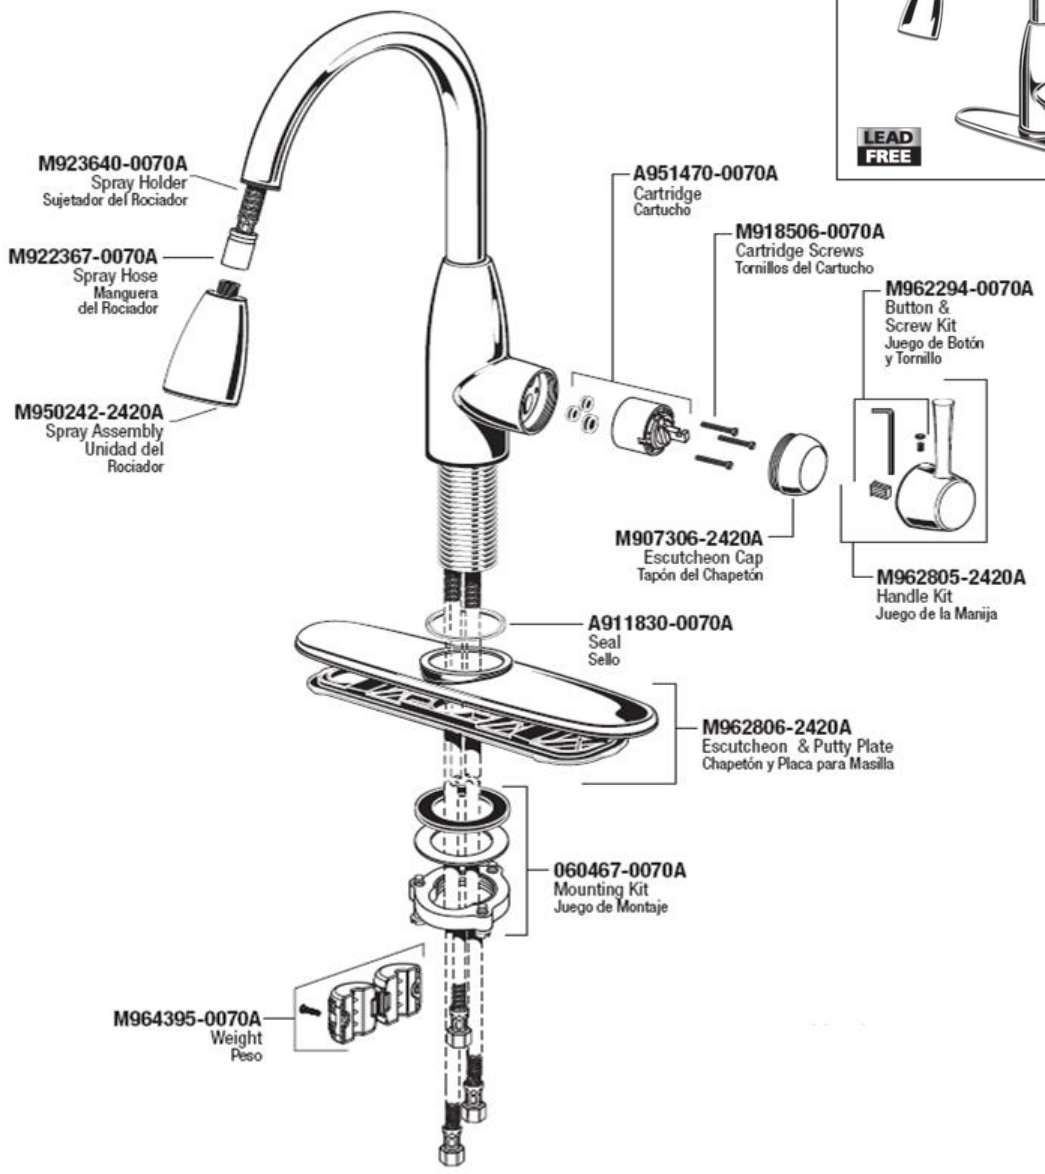

4005MX - Monomando Pull-Down FAIRBURY

- Rociador extraíble con spray de volumen ajustable
- Válvula con memoria de temperatura sin tener que reajustar el maneral
- Construcción sólida en latón
- Garantizada de por vida contra goteo
- Garantía limitada de por vida en acabado y funcionamiento
- Lead Free - Libre de Plomo*

Código

- 4005MX

Acabados Disponibles:

MBF NEGRO MATE

Notas:

*Certificación Lead Free (Libre de Plomo), como se define en las leyes federales y estatales aplicables en los Estados Unidos de Norteamérica.

Importante:

Reemplace las "YYY" con el código del acabado correspondiente
MBF Negro Mate

Notas:

*Certificación Lead Free (Libre de Plomo), como se define en las leyes federales y estatales aplicables en los Estados Unidos de Norteamérica.