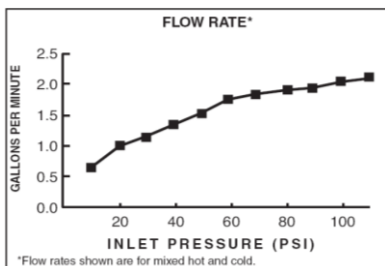

Acabados Disponibles:

MBF NEGRO MATE

Notas:

*Certificación Lead Free (Libre de Plomo), como se define en las leyes federales y estatales aplicables en los Estados Unidos de Norteamérica.

Importante:

Lea instructivo antes de instalar
Dimensiones nominales, pueden variar dentro un rango de tolerancia.
Estas medidas están sujetas a cambio o cancelación.
No se asume responsabilidad de fichas no vigentes.