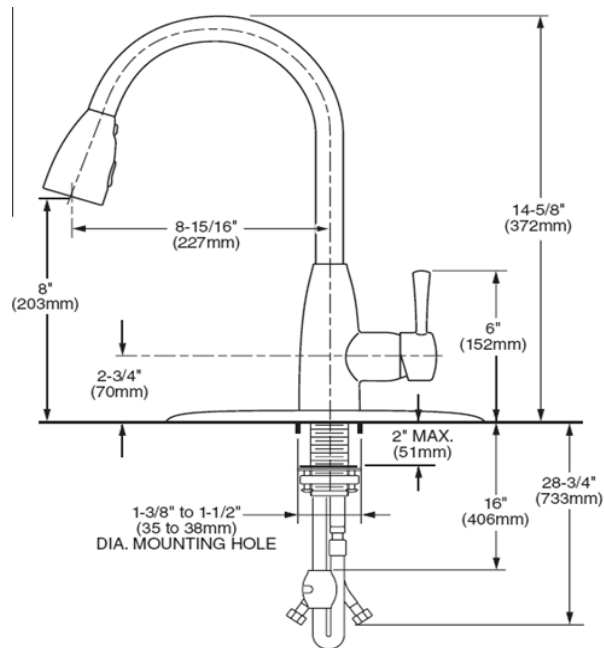

Acabados Disponibles:

MBF NEGRO MATE

Notas:

*Certificación Lead Free (Libre de Plomo), como se define en las leyes federales y estatales aplicables en los Estados Unidos de Norteamérica.

Importante:

Lea instructivo antes de instalar
Dimensiones nominales, pueden variar dentro un rango de tolerancia.
Estas medidas están sujetas a cambio o cancelación.
No se asume responsabilidad de fichas no vigentes.