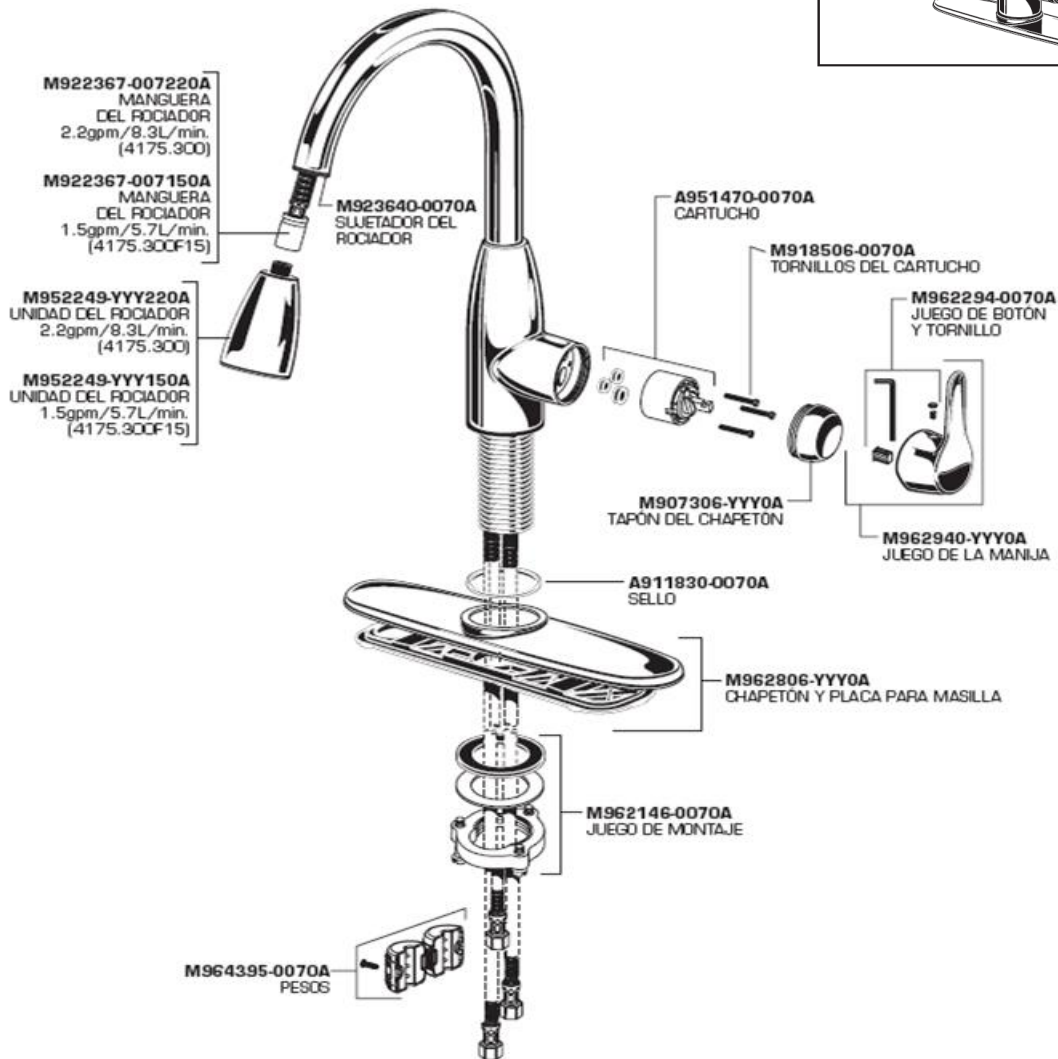

4175300F15MX - Monomando con rociador extraíble Pull-Down COLONY SOFT

- Diseño limpio de líneas suaves
- Rociador extraíble con spray ajustable y salida giratoria
- Maneral con memoria de temperatura sin tener que reajustarlo
- 1.54 gpm/5.6 Lts gasto máximo por minuto

- Garantía limitada de por vida en acabo y funcionamiento

- Lead Free - Libre de Plomo*

Código

- 4175300F15MX

Acabados Disponibles:

.002 Cromo .075 A. Inox.(PVD)

Notas:

*Certificación Lead Free (Libre de Plomo), como se define en las leyes federales y estatales aplicables en los Estados Unidos de Norteamérica.

Importante:

Lea instructivo antes de instalar
 Dimensiones nominales, pueden variar dentro un rango de tolerancia.
 Estas medidas están sujetas a cambio o cancelación.
 No se asume responsabilidad de fichas no vigentes.

COLONY SOFT

Monomando con rociador extraíble Pull-Down

4175300F15MX

Reemplace las "YYY" con el código del acabado correspondiente	
Cromo	.002
A. Inox (PVD)	.075

Notas:

*Certificación Lead Free (Libre de Plomo), como se define en las leyes federales y estatales aplicables en los Estados Unidos de Norteamérica.