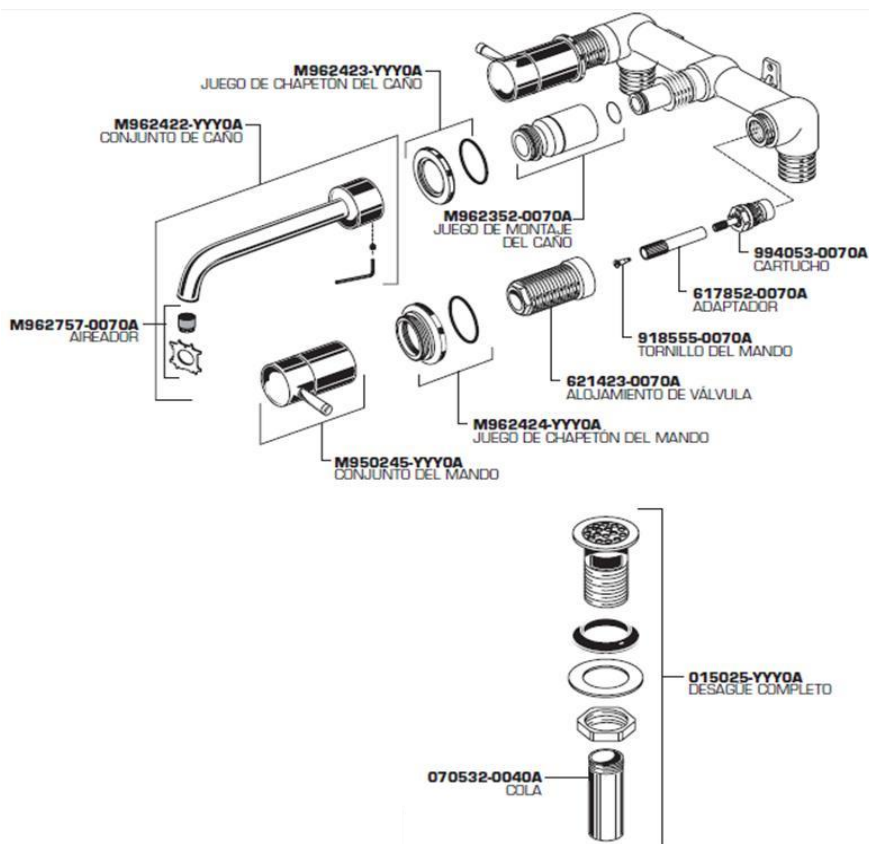

2064451MX - Mezcladora de pared SERIN®

- Diseño minimalista y ergonómico
- Salida de latón
- Cartucho de disco cerámico
- Incluye desagüe de rejilla
- Lead Free - Libre de Plomo*
- 5.7 Litros máximo por minuto
- Garantía limitada de por vida

Dimensiones

- 203 X 235 X 50 mm
- 8" X 9 1/4" X 2"

Código

- 2064451MX

Acabados Disponibles:

.002 Cromo .295 Satín (PVD)

Notas:

*Certificación Lead Free (Libre de Plomo), como se define en las leyes federales y estatales aplicables en los Estados Unidos de Norteamérica.

Importante:

Lea instructivo antes de instalar
Dimensiones nominales, pueden variar dentro un rango de tolerancia.
Estas medidas están sujetas a cambio o cancelación.
No se asume responsabilidad de fichas no vigentes.

American Standard

SERIN®
Mezcladora de pared
2064451MX

Reemplace las "YYY" con el código del acabado correspondiente

Cromo	.002
Satín (PVD)	.295

Notas:

*Certificación Lead Free (Libre de Plomo), como se define en las leyes federales y estatales aplicables en los Estados Unidos de Norteamérica.