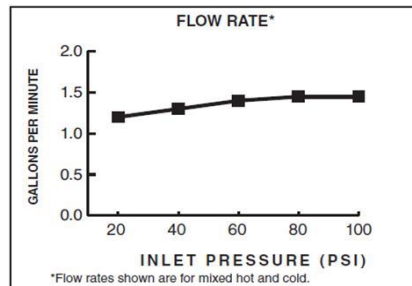

Dimensiones

- 203 X 235 X 50 mm
- 8" X 9 1/4" X 2"

Código

- 2064451MX

Acabados Disponibles:

.002 Cromo .295 Satín (PVD)

Notas:

*Certificación Lead Free (Libre de Plomo), como se define en las leyes federales y estatales aplicables en los Estados Unidos de Norteamérica.