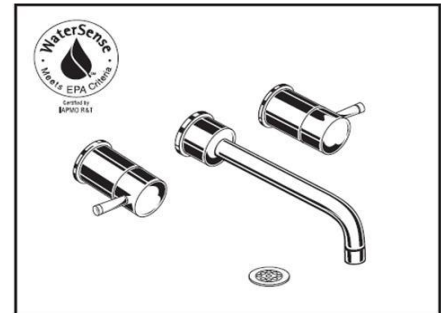

2064451MX - Mezcladora de pared SERIN®

- Diseño minimalista y ergonómico
- Salida de latón
- Cartucho de disco cerámico
- Incluye desagüe de rejilla
- Lead Free - Libre de Plomo*
- 5.7 Litros máximo por minuto
- Garantía limitada de por vida

Dimensiones

- 203 X 235 X 50 mm
- 8" X 9 1/4" X 2"

Código

- 2064451MX

Acabados Disponibles:

.002 Cromo .295 Satín (PVD)

Notas:

*Certificación Lead Free (Libre de Plomo), como se define en las leyes federales y estatales aplicables en los Estados Unidos de Norteamérica.

Importante:

Lea instructivo antes de instalar
Dimensiones nominales, pueden variar dentro un rango de tolerancia.
Estas medidas están sujetas a cambio o cancelación.
No se asume responsabilidad de fichas no vigentes.

American Standard

SERIN®
Mezcladora de pared
2064451MX

Reemplace las "YYY" con el código del acabado correspondiente

Cromo	.002
Satín (PVD)	.295

Notas:

*Certificación Lead Free (Libre de Plomo), como se define en las leyes federales y estatales aplicables en los Estados Unidos de Norteamérica.