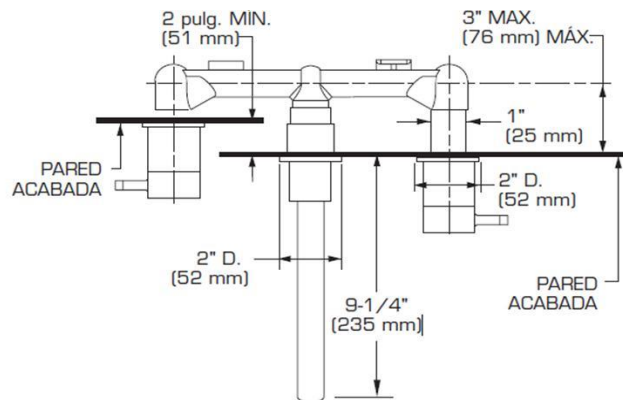

Dimensiones

- 203 X 235 X 50 mm
- 8" X 9 1/4" X 2"

Código

- 2064451MX

Acabados Disponibles:

.002 Cromo .295 Satín (PVD)

Notas:

*Certificación Lead Free (Libre de Plomo), como se define en las leyes federales y estatales aplicables en los Estados Unidos de Norteamérica.

Importante:

Lea instructivo antes de instalar
 Dimensiones nominales, pueden variar dentro un rango de tolerancia.
 Estas medidas están sujetas a cambio o cancelación.
 No se asume responsabilidad de fichas no vigentes.