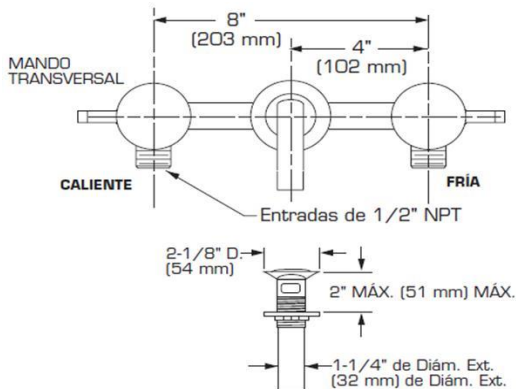

2064451MX - Mezcladora de pared SERIN®

- Diseño minimalista y ergonómico
- Salida de latón
- Cartucho de disco cerámico
- Incluye desagüe de rejilla
- Lead Free - Libre de Plomo*
- 5.7 Litros máximo por minuto
- Garantía limitada de por vida

Dimensiones

- 203 X 235 X 50 mm
- 8" X 9 1/4" X 2"

Código

- 2064451MX

Acabados Disponibles:

.002 Cromo .295 Satín (PVD)

Notas:

*Certificación Lead Free (Libre de Plomo), como se define en las leyes federales y estatales aplicables en los Estados Unidos de Norteamérica.

Importante:

Lea instructivo antes de instalar
 Dimensiones nominales, pueden variar dentro un rango de tolerancia.
 Estas medidas están sujetas a cambio o cancelación.
 No se asume responsabilidad de fichas no vigentes.