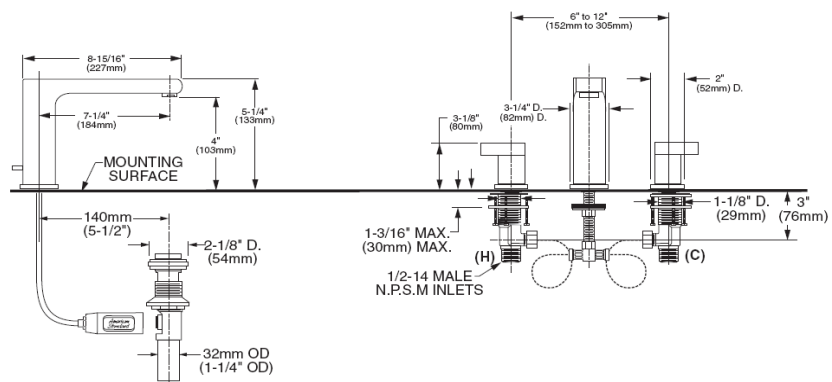

Acabados Disponibles:

.002 Cromo .295 Satín

Notas:

*Certificación Lead Free (Libre de Plomo), como se define en las leyes federales y estatales aplicables en los Estados Unidos de Norteamérica.

Importante:

Lea instructivo antes de instalar
Dimensiones nominales, pueden variar dentro un rango de tolerancia.
Estas medidas están sujetas a cambio o cancelación.
No se asume responsabilidad de fichas no vigentes.