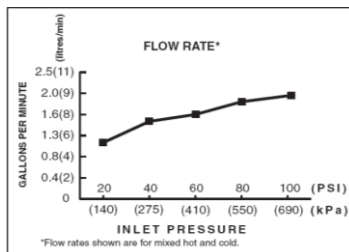

Acabados Disponibles:

.002 Cromo .295 Satín

Notas:

*Certificación Lead Free (Libre de Plomo), como se define en las leyes federales y estatales aplicables en los Estados Unidos de Norteamérica.

Importante:

Lea instructivo antes de instalar
Dimensiones nominales, pueden variar dentro un rango de tolerancia.
Estas medidas están sujetas a cambio o cancelación.
No se asume responsabilidad de fichas no vigentes.