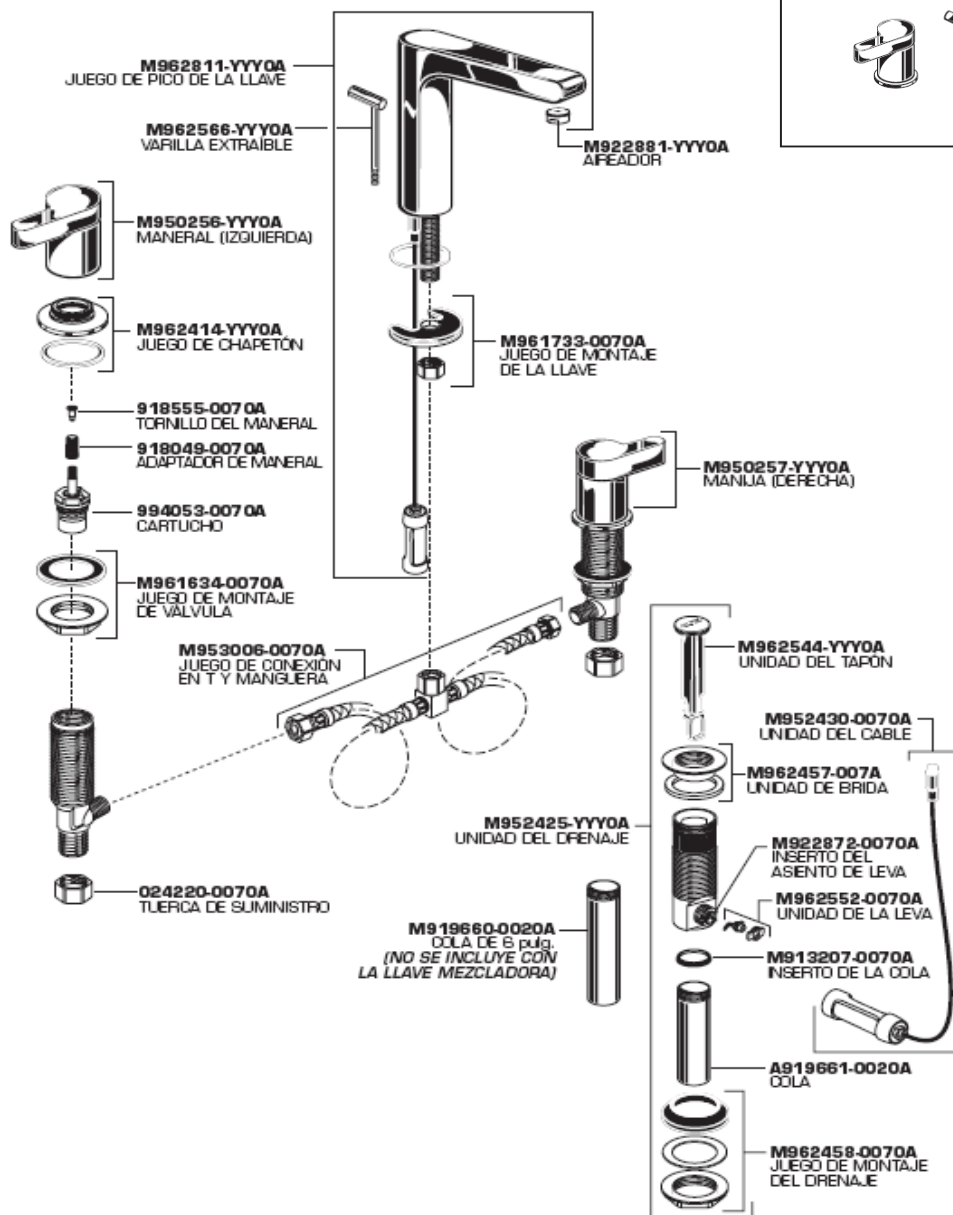

2590801MX - Duomando 8" STUDIO

- Salida de latón
- Cartucho de disco cerámico
- Drenaje Speed Connect que sustituye al drenaje de varillas
- Facilita su instalación y sella perfectamente al desagüe
- Lead free - Libre de Plomo*

Código

- 2590801MX

Acabados Disponibles:

.002 Cromo .295 Satín

Notas:

*Certificación Lead Free (Libre de Plomo), como se define en las leyes federales y estatales aplicables en los Estados Unidos de Norteamérica.

Importante:

Lea instructivo antes de instalar
Dimensiones nominales, pueden variar dentro un rango de tolerancia.
Estas medidas están sujetas a cambio o cancelación.
No se asume responsabilidad de fichas no vigentes.

Reemplace las "YYY" con el código del acabado correspondiente

Cromo	.002
Satín (PVD)	.295

Notas:

*Certificación Lead Free (Libre de Plomo), como se define en las leyes federales y estatales aplicables en los Estados Unidos de Norteamérica.