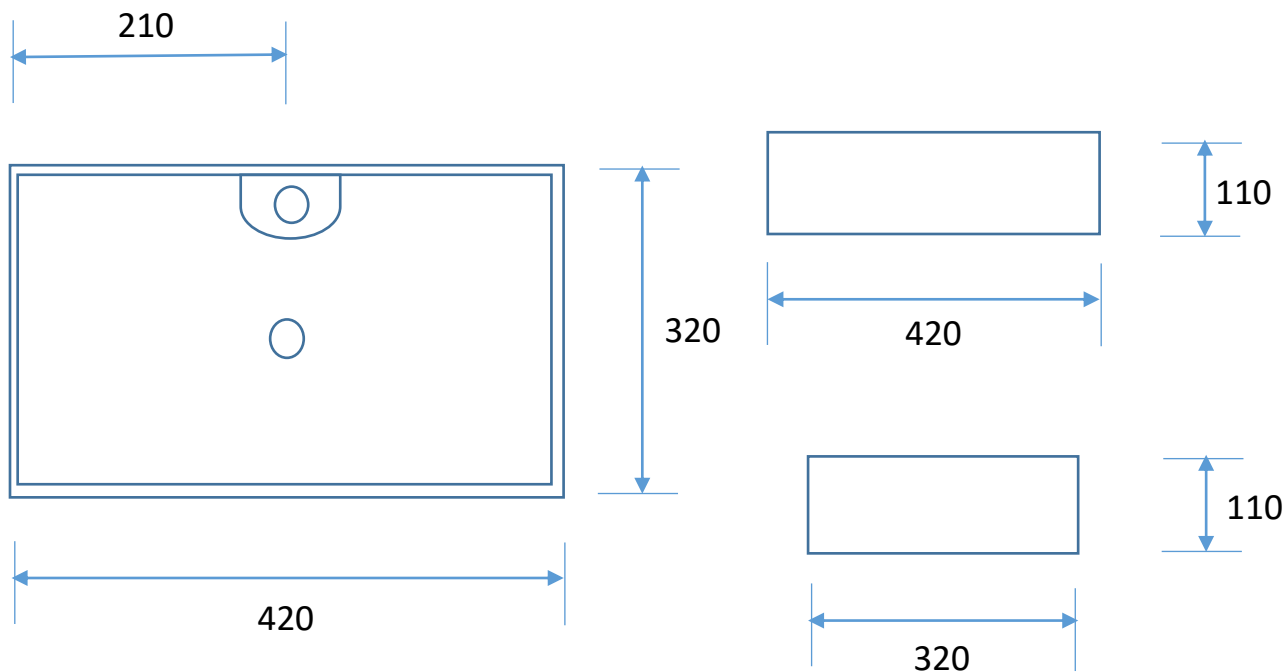

AGUA

El lujo de tu baño

EKO LAV 8

PESO : 7 Kg.

MEDIDAS
420 X 320
X 110

Lavabo tipo BOWL de
sobre mesa
para Monomando
SIN Rebosadero

Garantía:
10 años en cerámica

Modelo:	EKO LAV 8
Producto:	LAVABO TIPO BOWL DE SOBRE MESA
Proveedor:	Lujo en Cerámica, S de RL de CV